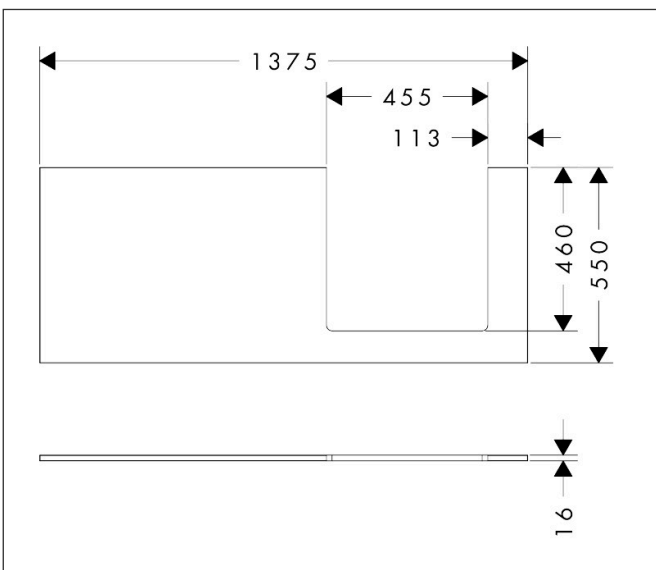

Merk	hansgrohe
Artikelnaam	Xilesa E console 1375/550 met uitsparing rechts voor geslepen opzetwastafel
Art.nr.	54273760
Oppervlakte	Slate Matt Grey
Netto prijs	278,64 EUR

Product foto

Kenmerken

- materiaal: 3-laags spaanplaat met hoge dichtheid
- oppervlaktmateriaal: laminaat (HPL)
- MoistureProof: duurzaam materiaal dat lang mooi blijft
- aantal wastafeluitsparingen: 1
- wastafeluitsparing: rechts
- wandmontage
- met bevestigingsmateriaal
- met uitsparing voor geslepen opzetwastafel
- geslepen opzetwastafel en badkamermeubel moeten apart worden besteld
- console kan alleen samen met badmeubel voor console worden gemonteerd

Maat tekeningen

Technologie

Certificaat

Merk	hansgrohe
Artikelnaam	Xilesa E console 1375/550 met uitsparing rechts voor geslepen opzetwastafel
Art.nr.	54273760
Oppervlakte	Slate Matt Grey
Netto prijs	278,64 EUR

Benodigde onderdelen (naar keuze)

Product foto	Artikelnaam	Art.nr.	Prijs
	hansgrohe Xilesa E badmeubel 1375/550 met 2 lade voor consoles voor waskom/opzetwastafel geslepen Slate Matt Grey	54268760	860,76
	hansgrohe Xilesa E badmeubel 1375/550 met 4 lades voor consoles voor waskom/geslepen wastafel Slate Matt Grey	54305760	1.211,76
	hansgrohe Xilesa E badmeubel 1375/550 met 4 lades PushOpen voor consoles voor waskom/geslepen wastafel Slate Matt Grey	54306760	1.424,52