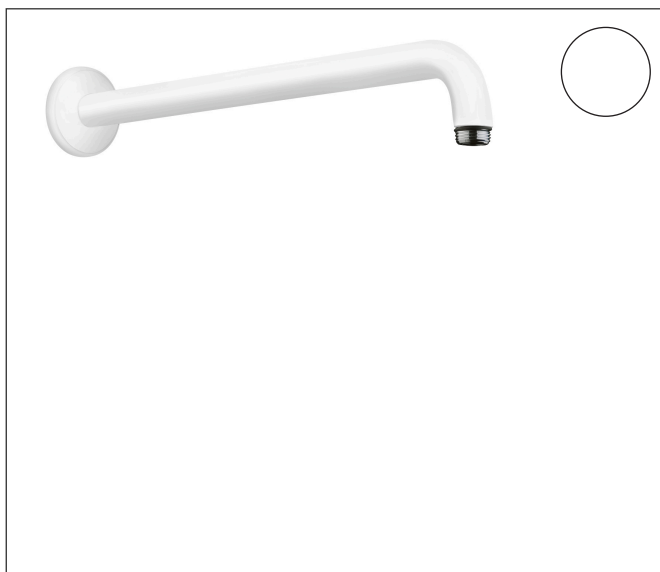

Artikelnaam douche-arm 389 mm
Art.nr. 27413700
Oppervlakte mat wit
Netto prijs 154,88 EUR

Product foto

Kenmerken

- lengte: 389 mm
- van messing
- aansluiting: G1/2
- uitvoering: hoek 90°

Maat tekeningen

| | |
|-------------|-------------------|
| Artikelnaam | douche-arm 389 mm |
| Art.nr. | 27413700 |
| Oppervlakte | mat wit |
| Netto prijs | 154,88 EUR |

Explosietekening voor bouwjaar: >12/20

| | |
|-------------|-------------------|
| Artikelnaam | douche-arm 389 mm |
| Art.nr. | 27413700 |
| Oppervlakte | mat wit |
| Netto prijs | 154,88 EUR |

Onderdelen voor bouwjaar: >12/20