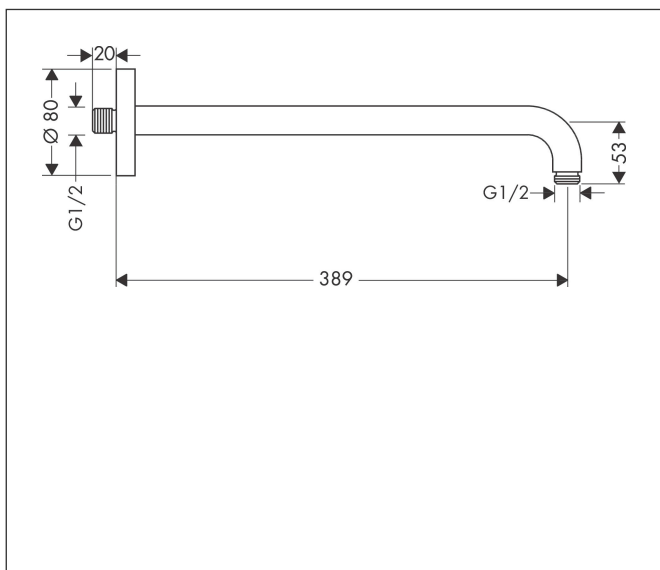

Artikelnaam douche-arm 389 mm
Art.nr. 27413700
Oppervlakte mat wit
Netto prijs 154,88 EUR

Product foto

Kenmerken

- lengte: 389 mm
- van messing
- aansluiting: G1/2
- uitvoering: hoek 90°

Maat tekeningen

| | |
|-------------|-------------------|
| Artikelnaam | douche-arm 389 mm |
| Art.nr. | 27413700 |
| Oppervlakte | mat wit |
| Netto prijs | 154,88 EUR |

Explosietekening voor bouwjaar: >12/20

| | |
|-------------|-------------------|
| Artikelnaam | douche-arm 389 mm |
| Art.nr. | 27413700 |
| Oppervlakte | mat wit |
| Netto prijs | 154,88 EUR |

Onderdelen voor bouwjaar: >12/20

| Pos | Beschrijving | Art.nr. | Prijs |
|-----|-----------------------|----------|-------|
| 1 | bevestigingsmateriaal | 95208000 | 54,08 |
| 2 | bevestigingsmateriaal | 40916000 | 4,99 |
| 3 | O-ring 34x2 | 98383000 | 4,99 |
| 4 | rozet Ø 80 mm | 98940700 | 31,80 |
| 5 | O-ring 16x2 | 98133000 | 3,12 |