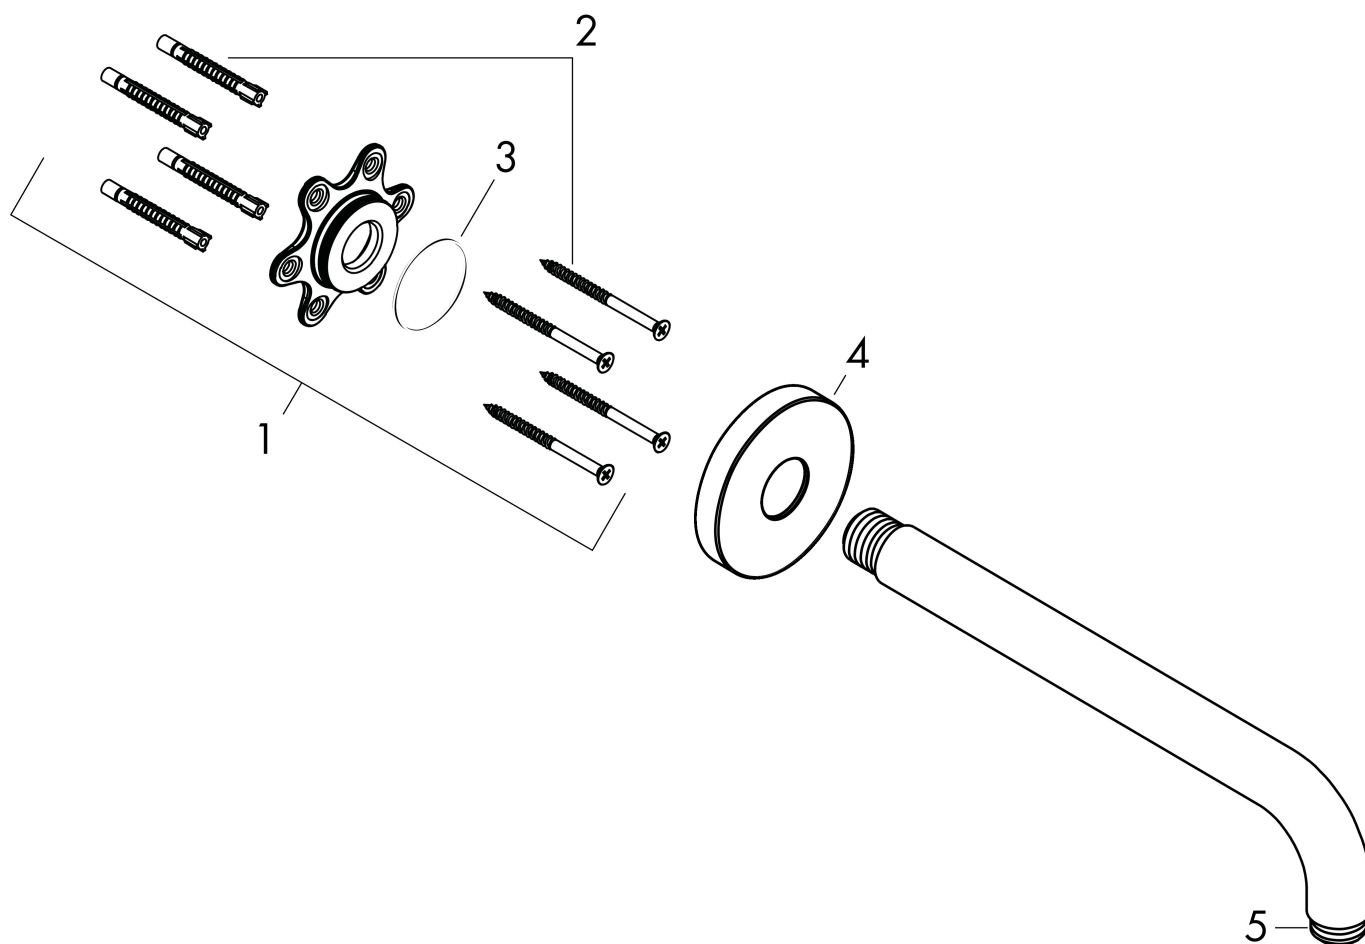

Artikelnaam douche-arm 389 mm
Art.nr. 27413700
Oppervlakte mat wit
Netto prijs 154,88 EUR

Product foto

Kenmerken

- lengte: 389 mm
- van messing
- aansluiting: G1/2
- uitvoering: hoek 90°

Maat tekeningen

| | |
|-------------|-------------------|
| Artikelnaam | douche-arm 389 mm |
| Art.nr. | 27413700 |
| Oppervlakte | mat wit |
| Netto prijs | 154,88 EUR |

Explosietekening voor bouwjaar: >12/20

| | |
|-------------|-------------------|
| Artikelnaam | douche-arm 389 mm |
| Art.nr. | 27413700 |
| Oppervlakte | mat wit |
| Netto prijs | 154,88 EUR |

Onderdelen voor bouwjaar: >12/20

| Pos | Beschrijving | Art.nr. | Prijs |
|-----|-----------------------|----------|-------|
| 1 | bevestigingsmateriaal | 95208000 | 54,08 |
| 2 | bevestigingsmateriaal | 40916000 | 4,99 |
| 3 | O-ring 34x2 | 98383000 | 4,99 |
| 4 | rozet Ø 80 mm | 98940700 | 31,80 |
| 5 | O-ring 16x2 | 98133000 | 3,12 |