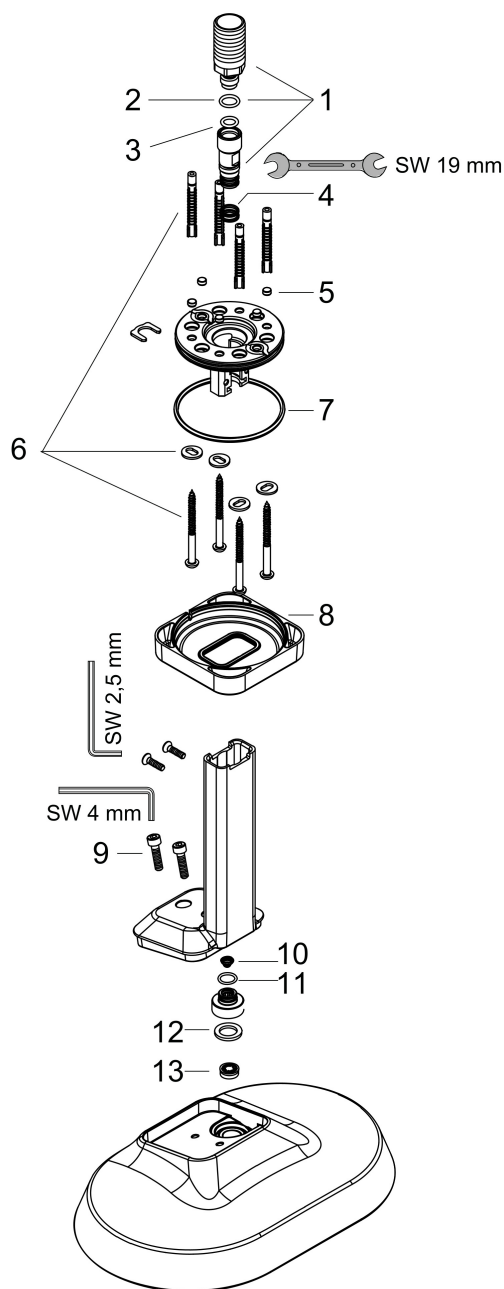

Merk	AXOR
Artikelnaam	AXOR ShowerSphere hoofddouche 250/160 1jet EcoSmart met plafondaansluiting
Art.nr.	39764990
Oppervlakte	Polished Gold Optic
Netto prijs	1.200,00 EUR

Product foto

Kenmerken

- bestaat uit: hoofddouche, plafondaansluiting
- diameter straalplaat 250 x 160 mm
- Rain
- FlexPower: straalnoppen passen zich automatisch aan de waterdruk aan door te openen en te sluiten
- QuickClean+: voorkom kalkaanslag dankzij de elasticiteit van de straalnoppen
- doorstroomregelaar: 8 l/min (met mogelijke toleranties -20%)
- functie van: 4,6 l/min
- maximale doorstroomhoeveelheid bij 3 bar: 8 l/min
- afdekplaat van metaal
- plafonddouche afneembaar voor reiniging
- metalen plafondaansluiting
- plafondbevestiging 145 mm
- EcoSmart: Veel waterplezier met veel minder water
- EU taxonomie: max. 8l/min

Maat tekeningen

Technologie

Straalsoorten

Certificaat

Merk AXOR
Artikelnaam **AXOR ShowerSphere** hoofddouche 250/160 1jet EcoSmart met
plafondaansluiting
Art.nr. 39764990
Oppervlakte Polished Gold Optic
Netto prijs 1.200,00 EUR

Stroomschema

Merk AXOR
Artikelnaam **AXOR ShowerSphere** hoofddouche 250/160 1jet EcoSmart met
plafondaansluiting
Art.nr. 39764990
Oppervlakte Polished Gold Optic
Netto prijs 1.200,00 EUR

Explosietekening voor bouwjaar: >06/25

Merk AXOR
 Artikelnaam **AXOR ShowerSphere** hoofddouche 250/160 1jet EcoSmart met
 plafondaansluiting
 Art.nr. 39764990
 Oppervlakte Polished Gold Optic
 Netto prijs 1.200,00 EUR

Onderdelen voor bouwjaar: >06/25