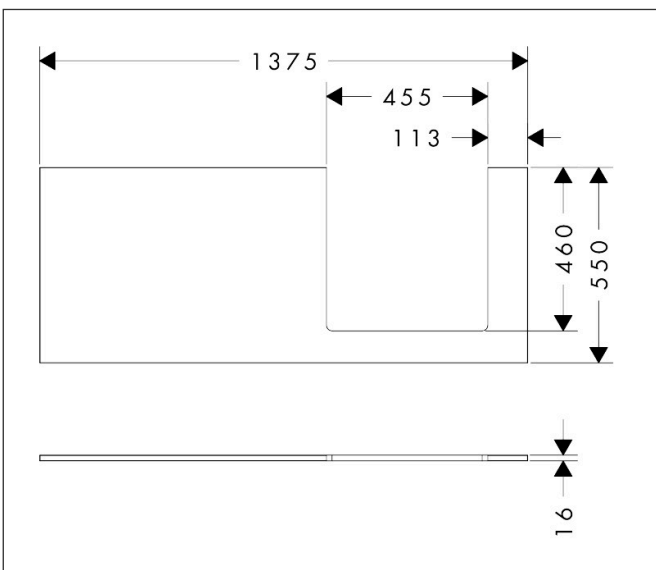

Merk	hansgrohe
Artikelnaam	Xilesa E console 1375/550 met uitsparing rechts voor geslepen opzetwastafel
Art.nr.	54273780
Oppervlakte	Sand Matt Beige
Netto prijs	278,64 EUR

Product foto

Kenmerken

- materiaal: 3-laags spaanplaat met hoge dichtheid
- oppervlaktemateriaal: laminaat (HPL)
- MoistureProof: duurzaam materiaal dat lang mooi blijft
- aantal wastafeluitsparingen: 1
- wastafeluitsparing: rechts
- wandmontage
- met bevestigingsmateriaal
- met uitsparing voor geslepen opzetwastafel
- geslepen opzetwastafel en badkamermeubel moeten apart worden besteld
- console kan alleen samen met badmeubel voor console worden gemonteerd

Maat tekeningen

Technologie

Certificaat

Merk	hansgrohe
Artikelnaam	Xilesa E console 1375/550 met uitsparing rechts voor geslepen opzetwastafel
Art.nr.	54273780
Oppervlakte	Sand Matt Beige
Netto prijs	278,64 EUR

Benodigde onderdelen (naar keuze)

Product foto	Artikelnaam	Art.nr.	Prijs
	hansgrohe Xilesa E badmeubel 1375/550 met 2 lade voor consoles voor waskom/opzetwastafel geslepen Sand Matt Beige	54268780	860,76
	hansgrohe Xilesa E badmeubel 1375/550 met 4 lades voor consoles voor waskom/geslepen wastafel Sand Matt Beige	54305780	1.211,76
	hansgrohe Xilesa E badmeubel 1375/550 met 4 lades PushOpen voor consoles voor waskom/geslepen wastafel Sand Matt Beige	54306780	1.424,52