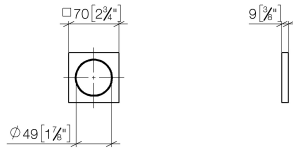

12 720 980

• Rosette 70 x 70 mm

Nur mit den Endmontagebausätzen 36 002 970-FF / 36 110 970-FF / 36 111 970-FF / 36 112 970-FF / 36 050 970-FF kombinierbar.

Passt zu: MEM, LULU, CL.1, IMO, TARA, LISSÉ, MADISON, VAIA, META, CYO

12 720 980

mm [inches]

12 720 980

Ersatzteile für die
anderen
Oberflächenvarianten
finden Sie hier:
Chrom

Rosette - Schwarz matt

MEM

12 720 980

Ersatzteilstückliste