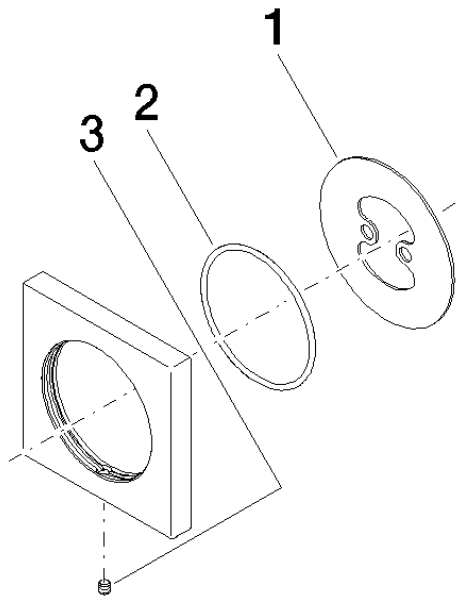

12 720 980

• Rosette 70 x 70 mm

Nur mit den Endmontagebausätzen 36 002 970-FF / 36 110 970-FF / 36 111 970-FF / 36 112 970-FF / 36 050 970-FF kombinierbar.

Passt zu: MEM, LULU, CL.1, IMO, TARA, LISSÉ, MADISON, VAIA, META, CYO

12 720 980

mm [inches]

12 720 980

Ersatzteile für die
anderen
Oberflächenvarianten
finden Sie hier:
Chrom

Rosette - Schwarz matt

MEM

12 720 980

Ersatzteilstückliste