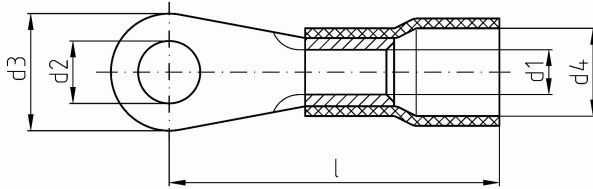

intercable

Datasheet Kabelschoen 10mm² M6

Artikelnummer	ICIQ106
Doorsnede Kabel	10 mm ²
Gatmaat	M6
Materiaal	CU-HCP 99,95% vlgns DIN EN 13600
Afwerking	Galvanisch vertind
Kleurcode	rood

Maten:

D1	4.5 mm
D4	11 mm
D2	6.5 mm
D3	11 mm
L	0 mm
Gewicht	0.24 kg/100