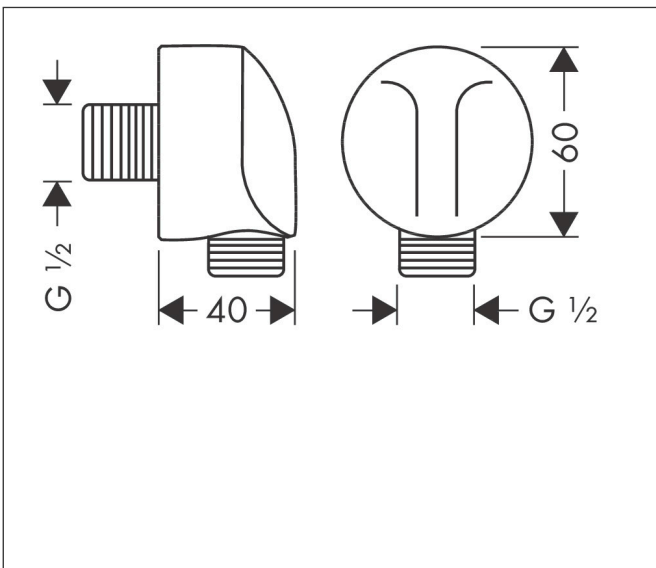

Merk hansgrohe  
 Artikelnaam **FixFit** muuraansluitbocht E zonder terugslagklep  
 Art.nr. 27454140  
 Oppervlakte Brushed Bronze  
 Netto prijs 54,34 EUR

## Kenmerken

- voor doucheslang met conische moer aan beide zijden
- kunststof muuraansluitbocht
- materiaal cover: kunststof
- aansluiting: G $\frac{1}{2}$

## Maat tekeningen

Merk	hansgrohe
Artikelnaam	<b>FixFit</b> muuraansluitbocht E zonder terugslagklep
Art.nr.	27454140
Oppervlakte	Brushed Bronze
Netto prijs	54,34 EUR

## Explosietekening voor bouwjaar: >06/20

Merk hansgrohe  
 Artikelnaam **FixFit** muuraansluitbocht E zonder terugslagklep  
 Art.nr. 27454140  
 Oppervlakte Brushed Bronze  
 Netto prijs 54,34 EUR