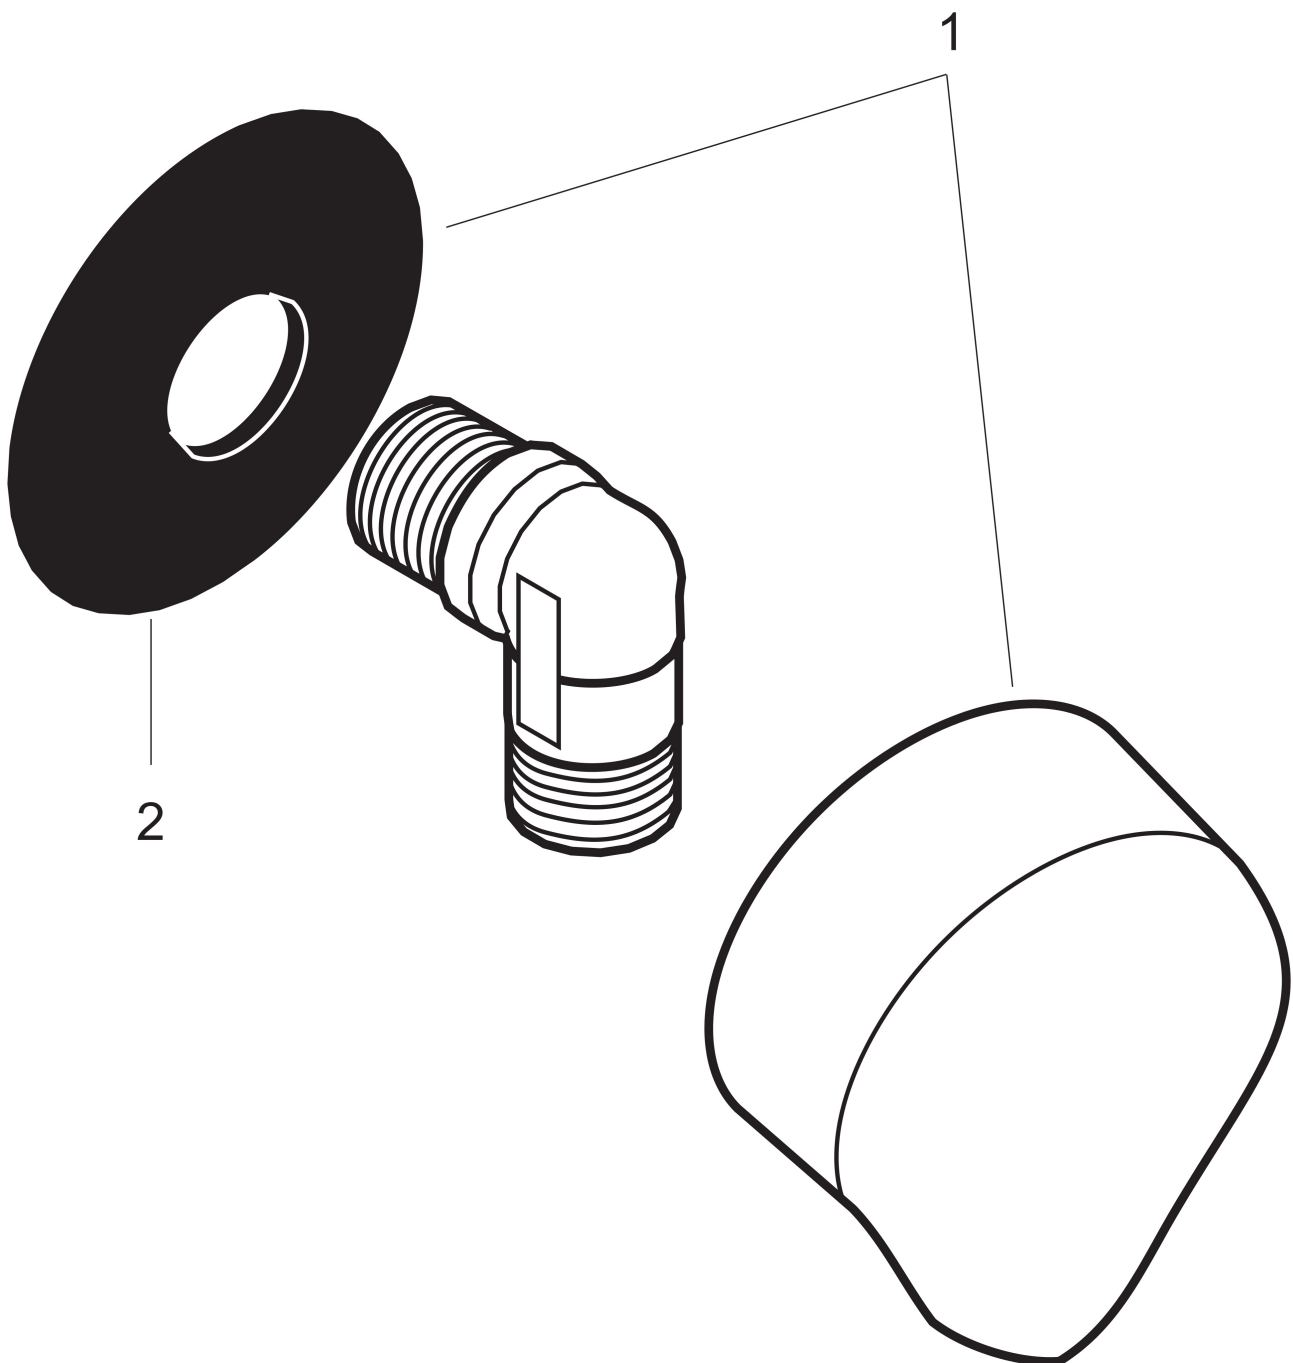

## Kenmerken

- voor doucheslang met conische moer aan beide zijden
- kunststof muuraansluitbocht
- materiaal cover: kunststof
- aansluiting: G $\frac{1}{2}$

## Maat tekeningen

Merk	hansgrohe
Artikelnaam	<b>FixFit</b> muuraansluitbocht E zonder terugslagklep
Art.nr.	27454140
Oppervlakte	Brushed Bronze
Netto prijs	54,34 EUR

## Explosietekening voor bouwjaar: >06/20

Merk hansgrohe  
 Artikelnaam **FixFit** muuraansluitbocht E zonder terugslagklep  
 Art.nr. 27454140  
 Oppervlakte Brushed Bronze  
 Netto prijs 54,34 EUR