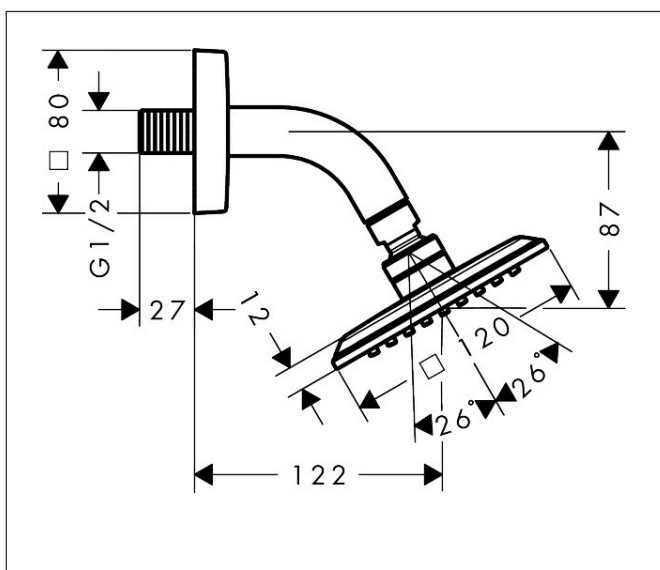

Merk	AXOR
Artikelnaam	AXOR Citterio C hoofddouche 120/120 1 jet EcoSmart met douche-arm
Art.nr.	28810000
Oppervlakte	chrom
Netto prijs	308,85 EUR

Product foto

Kenmerken

- bestaat uit: hoofddouche, douche-arm
- diameter straalplaat 120 mm x 120 mm
- PowderRain
- doorstroomregelaar: 7 l/min (met mogelijke toleranties $\pm 10\%$)
- doorstroomhoeveelheid PowderRain-straal bij 3 bar: 6,6 l/min
- functie van: 4,4 l/min
- maximale doorstroomhoeveelheid bij 3 bar: 6,6 l/min
- voorsprong: 122 mm
- kogelgewricht voor eenvoudige aanpassing van de hoek tot 27°
- afdekplaat van metaal
- plafonddouche afneembaar voor reiniging
- lengte douche-arm: 90 mm
- EcoSmart: Veel waterplezier met veel minder water
- EU taxonomie: max. 8l/min

Maat tekeningen

Technologie

Straalsoorten

Certificaat

Merk	AXOR
Artikelnaam	AXOR Citterio C hoofddouche 120/120 1 jet EcoSmart met douche-arm
Art.nr.	28810000
Oppervlakte	chrom
Netto prijs	308,85 EUR

Stroomschema

Merk	AXOR
Artikelnaam	AXOR Citterio C hoofddouche 120/120 1 jet EcoSmart met douche-arm
Art.nr.	28810000
Oppervlakte	chrom
Netto prijs	308,85 EUR

Installatievoorbeelden

i Afmetingen kunnen variëren vanwege keramische toleranties die verband houden met het productieproces.