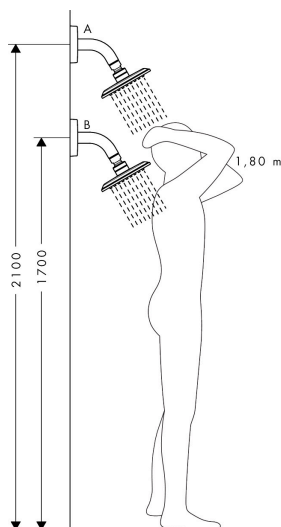

Merk	AXOR
Artikelnaam	AXOR Citterio C hoofddouche 120/120 1 jet EcoSmart met douche-arm
Art.nr.	28810000
Oppervlakte	chrom
Netto prijs	308,85 EUR

Product foto

Kenmerken

- bestaat uit: hoofddouche, douche-arm
- diameter straalplaat 120 mm x 120 mm
- PowderRain
- doorstroomregelaar: 7 l/min (met mogelijke toleranties $\pm 10\%$)
- doorstroomhoeveelheid PowderRain-straal bij 3 bar: 6,6 l/min
- functie van: 4,4 l/min
- maximale doorstroomhoeveelheid bij 3 bar: 6,6 l/min
- voorsprong: 122 mm
- kogelgewricht voor eenvoudige aanpassing van de hoek tot 27°
- afdekplaat van metaal
- plafonddouche afneembaar voor reiniging
- lengte douche-arm: 90 mm
- EcoSmart: Veel waterplezier met veel minder water
- EU taxonomie: max. 8l/min

Maat tekeningen

Technologie

Straalsoorten

Certificaat

Merk	AXOR
Artikelnaam	AXOR Citterio C hoofddouche 120/120 1 jet EcoSmart met douche-arm
Art.nr.	28810000
Oppervlakte	chrom
Netto prijs	308,85 EUR

Stroomschema

Merk	AXOR
Artikelnaam	AXOR Citterio C hoofddouche 120/120 1 jet EcoSmart met douche-arm
Art.nr.	28810000
Oppervlakte	chrom
Netto prijs	308,85 EUR

Installatievoorbeelden

i Afmetingen kunnen variëren vanwege keramische toleranties die verband houden met het productieproces.