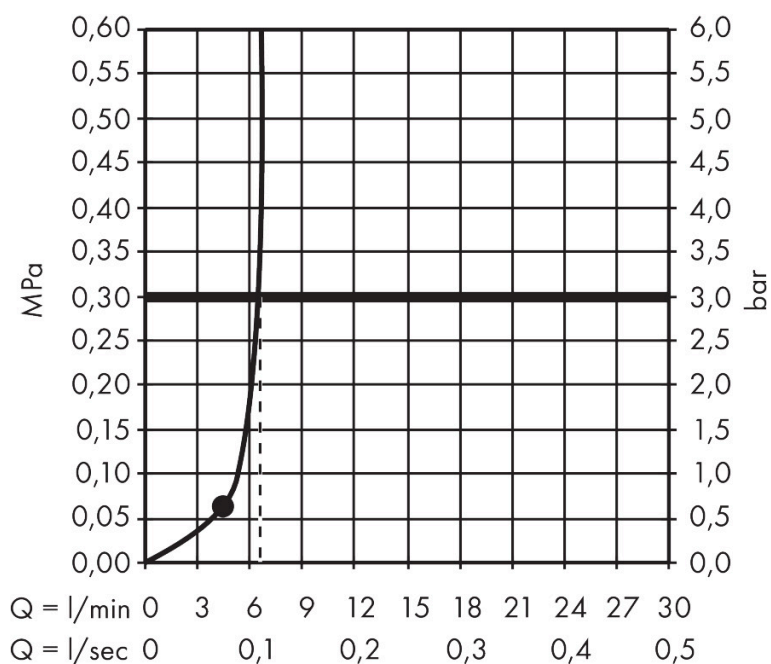

Merk	AXOR
Artikelnaam	AXOR Citterio C hoofddouche 120/120 1 jet EcoSmart met douche-arm
Art.nr.	28810000
Oppervlakte	chrom
Netto prijs	308,85 EUR

Product foto

Kenmerken

- bestaat uit: hoofddouche, douche-arm
- diameter straalplaat 120 mm x 120 mm
- PowderRain
- doorstroomregelaar: 7 l/min (met mogelijke toleranties $\pm 10\%$)
- doorstroomhoeveelheid PowderRain-straal bij 3 bar: 6,6 l/min
- functie van: 4,4 l/min
- maximale doorstroomhoeveelheid bij 3 bar: 6,6 l/min
- voorsprong: 122 mm
- kogelgewricht voor eenvoudige aanpassing van de hoek tot 27°
- afdekplaat van metaal
- plafonddouche afneembaar voor reiniging
- lengte douche-arm: 90 mm
- EcoSmart: Veel waterplezier met veel minder water
- EU taxonomie: max. 8l/min

Maat tekeningen

Technologie

Straalsoorten

Certificaat

Merk	AXOR
Artikelnaam	AXOR Citterio C hoofddouche 120/120 1 jet EcoSmart met douche-arm
Art.nr.	28810000
Oppervlakte	chrom
Netto prijs	308,85 EUR

Stroomschema

Merk	AXOR
Artikelnaam	AXOR Citterio C hoofddouche 120/120 1 jet EcoSmart met douche-arm
Art.nr.	28810000
Oppervlakte	chrom
Netto prijs	308,85 EUR

Installatievoorbeelden

i Afmetingen kunnen variëren vanwege keramische toleranties die verband houden met het productieproces.