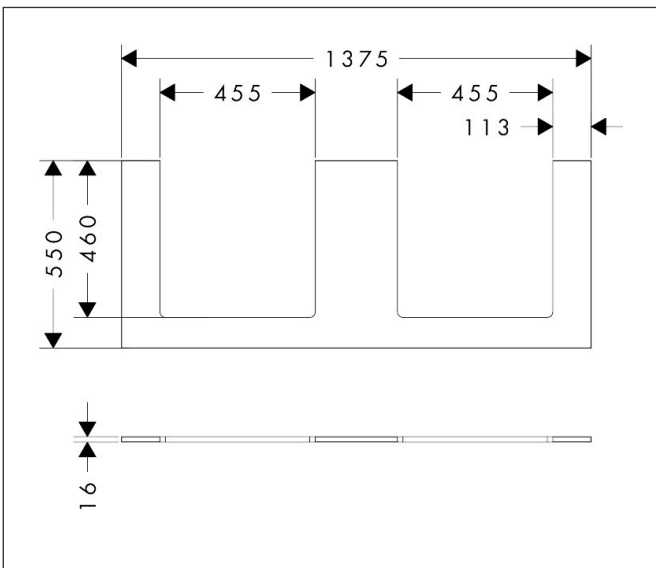

Merk	hansgrohe
Artikelnaam	<b>Xilesa E</b> console 1375/550 met 2 uitsparingen voor geslepen opzetwastafel
Art.nr.	54274550
Oppervlakte	Cashmere Oak
Netto prijs	301,32 EUR

## Kenmerken

- materiaal: 3-laags spaanplaat met hoge dichtheid
- oppervlaktmateriaal: laminaat (HPL)
- MoistureProof: duurzaam materiaal dat lang mooi blijft
- aantal wastafeluitsparingen: 2
- wastafeluitsparing: 2 in het midden
- wandmontage
- met bevestigingsmateriaal
- met uitsparing voor geslepen opzetwastafel
- geslepen opzetwastafel en badkamermeubel moeten apart worden besteld
- console kan alleen samen met badmeubel voor console worden gemonteerd

## Maat tekeningen

## Certificaat

Merk	hansgrohe
Artikelnaam	<b>Xilesa E</b> console 1375/550 met 2 uitsparingen voor geslepen opzetwastafel
Art.nr.	54274550
Oppervlakte	Cashmere Oak
Netto prijs	301,32 EUR