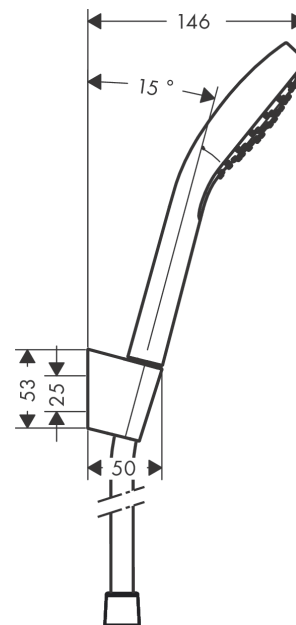

Croma Select S
badset 1jet met doucheslang 125 cm
 Finish: **wit/chroom** Artikelnummer: **26420400**

Beschrijving

- bestaat uit: handdouche, douchehouder, doucheslang
- diameter handdouche 110 mm
- Rain
- doucheslang met conische moer aan beide uiteinden
- draaikoppeling voorkomt dat de slang in de knoop raakt
- geïntegreerde houder
- douchehouder van kunststof
- afspoelbare zeefafdichting

Artikeldetails

Vrijblijvende advies verkoopprijs excl. BTW	70,20 €
Vrijblijvende advies verkoopprijs incl. BTW	84,94 €

Technologie

Productfoto

Maattekening

Croma Select S
badset 1jet met doucheslang 125 cm
 Finish: wit/chroom Artikelnummer: 26420400

Explosietekening

Bouwjaar: >10/14

Croma Select S
badset 1jet met doucheslang 125 cm
Finish: **wit/chroom** Artikelnummer: **26420400**

Reserveonderdelenlijst

Bouwjaar: >10/14

Regel	Beschrijving	Artikelnummer	Prijs incl. BTW	VE
1	douchehouder	28331000	-	1
2	gummi	98918000	2,90 €	1
3	Handdouche	26804400	-	1
4	filter	97708000	4,96 €	1
5	doucheslang Isiflex'B 1,25 m	28272000	-	1