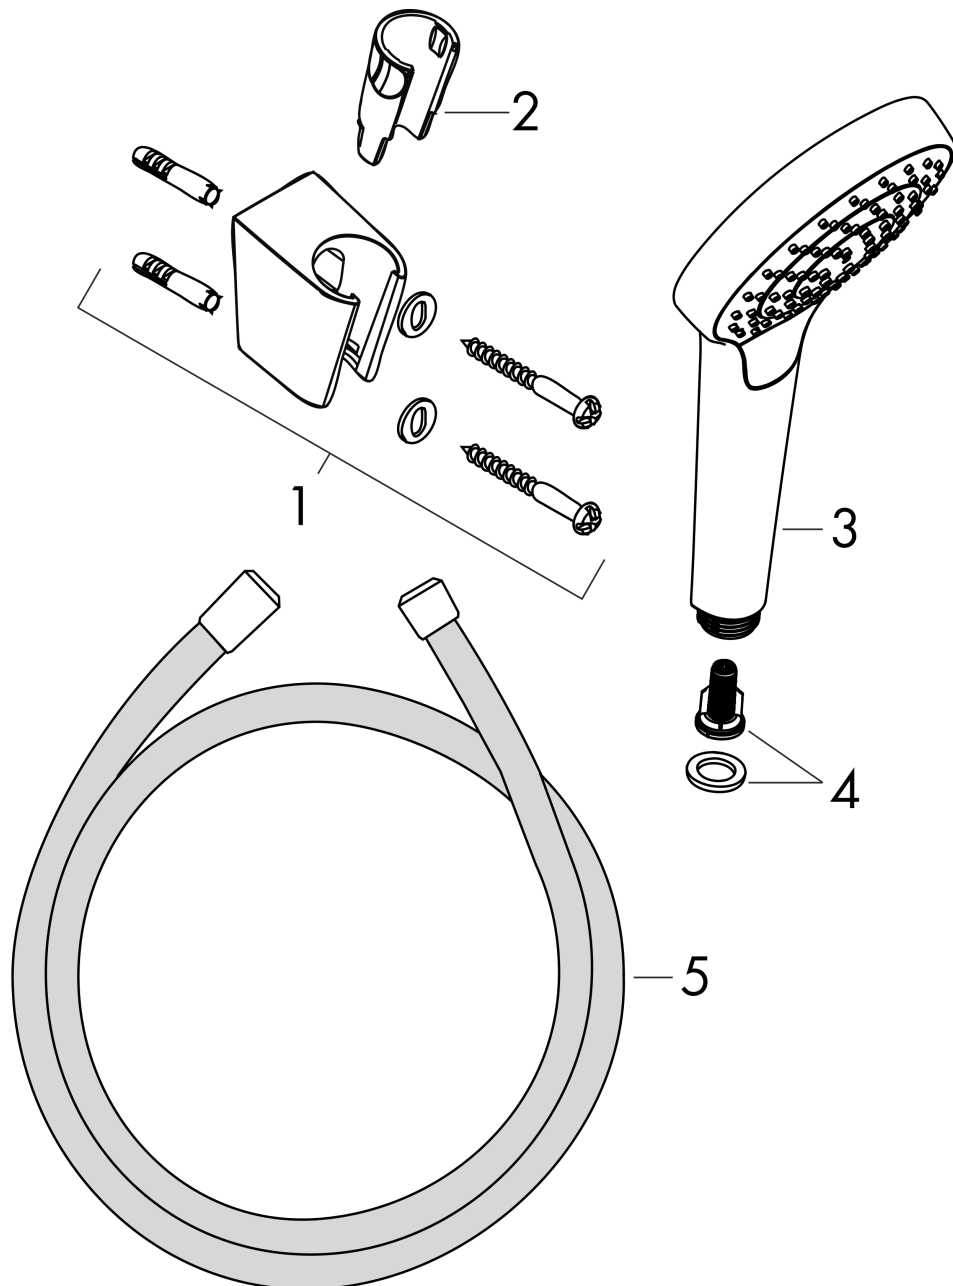

Croma Select S
badset 1jet met doucheslang 125 cm
 Finish: **wit/chroom** Artikelnummer: **26420400**

Beschrijving

- bestaat uit: handdouche, douchehouder, doucheslang
- diameter handdouche 110 mm
- Rain
- doucheslang met conische moer aan beide uiteinden
- draaikoppeling voorkomt dat de slang in de knoop raakt
- geïntegreerde houder
- douchehouder van kunststof
- afspoelbare zeefafdichting

Artikeldetails

Vrijblijvende advies verkoopprijs excl. BTW	70,20 €
Vrijblijvende advies verkoopprijs incl. BTW	84,94 €

Technologie

Productfoto

Maattekening

Croma Select S
badset 1jet met doucheslang 125 cm
 Finish: wit/chroom Artikelnummer: 26420400

Explosietekening

Bouwjaar: >10/14

Croma Select S
badset 1jet met doucheslang 125 cm
Finish: **wit/chroom** Artikelnummer: **26420400**

Reserveonderdelenlijst

Bouwjaar: >10/14

Regel	Beschrijving	Artikelnummer	Prijs incl. BTW	VE
1	douchehouder	28331000	-	1
2	gummi	98918000	2,90 €	1
3	Handdouche	26804400	-	1
4	filter	97708000	4,96 €	1
5	doucheslang Isiflex'B 1,25 m	28272000	-	1