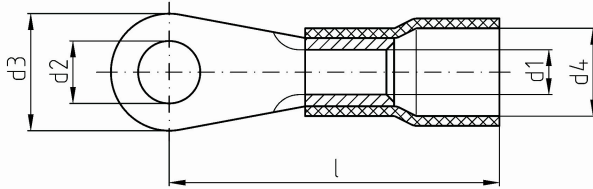

intercable

Datasheet Kabelschoen 10mm² M5

Artikelnummer	ICIQ105
Doorsnede Kabel	10 mm ²
Gatmaat	M5
Materiaal	CU-HCP 99,95% vlgns DIN EN 13600
Afwerking	Galvanisch vertind
Kleurcode	rood

Maten:

D1	4.5 mm
D4	10 mm
D2	5.3 mm
D3	10 mm
L	0 mm
Gewicht	0.23 kg/100