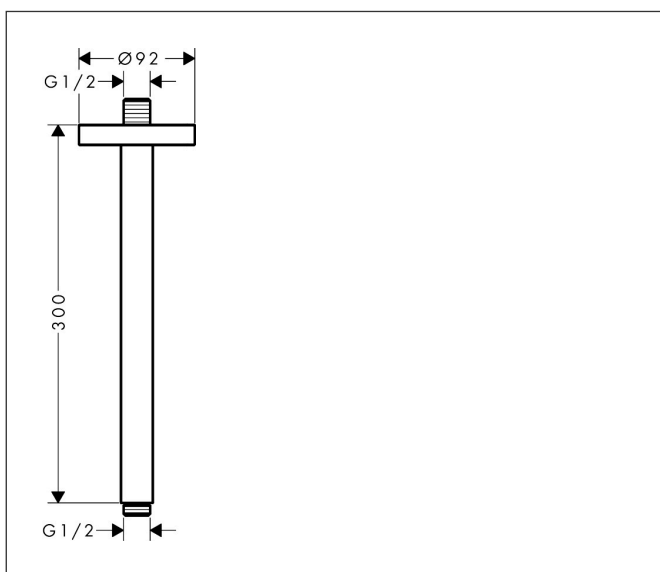

Merk	AXOR
Artikelnaam	AXOR ShowerSolutions Plafondaansluiting S 300 mm
Art.nr.	26433000
Oppervlakte	chrom
Netto prijs	285,93 EUR

Product foto

Kenmerken

- lengte: 300 mm
- van messing
- aansluiting: G1/2

Maat tekeningen

Merk	AXOR
Artikelnaam	AXOR ShowerSolutions Plafondaansluiting S 300 mm
Art.nr.	26433000
Oppervlakte	chrom
Netto prijs	285,93 EUR

Explosietekening voor bouwjaar: >07/17

Merk AXOR
Artikelnaam **AXOR ShowerSolutions** Plafondaansluiting S 300 mm
Art.nr. 26433000
Oppervlakte chroom
Netto prijs 285,93 EUR

Onderdelen voor bouwjaar: >07/17

Pos	Beschrijving	Art.nr.	Prijs
1	aansluiting	93418000	34,01
2	O-ring 14x2	98129000	3,12
3	bevestigingsmateriaal	96179000	10,82
4	rozet	93827000	66,87