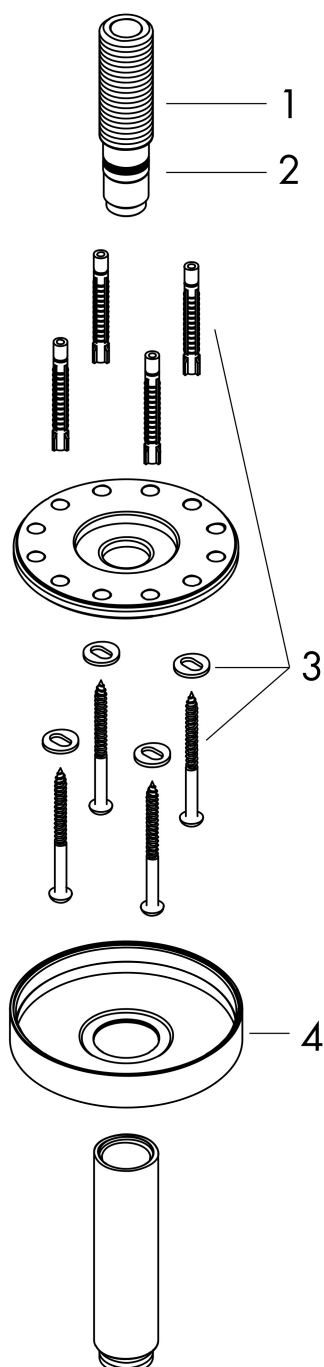

Merk	AXOR
Artikelnaam	AXOR ShowerSolutions Plafondaansluiting S 300 mm
Art.nr.	26433000
Oppervlakte	chrom
Netto prijs	285,93 EUR

Product foto

Kenmerken

- lengte: 300 mm
- van messing
- aansluiting: G1/2

Maat tekeningen

Merk	AXOR
Artikelnaam	AXOR ShowerSolutions Plafondaansluiting S 300 mm
Art.nr.	26433000
Oppervlakte	chrom
Netto prijs	285,93 EUR

Explosietekening voor bouwjaar: >07/17

Merk AXOR
Artikelnaam **AXOR ShowerSolutions** Plafondaansluiting S 300 mm
Art.nr. 26433000
Oppervlakte chroom
Netto prijs 285,93 EUR

Onderdelen voor bouwjaar: >07/17

Pos	Beschrijving	Art.nr.	Prijs
1	aansluiting	93418000	34,01
2	O-ring 14x2	98129000	3,12
3	bevestigingsmateriaal	96179000	10,82
4	rozet	93827000	66,87