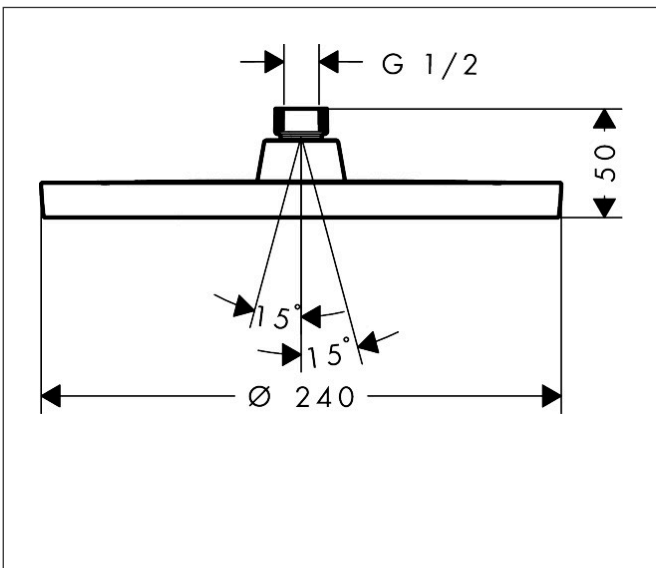

Merk	hansgrohe
Artikelnaam	<b>Activera S</b> hoofddouche 240 1jet EcoSmart
Art.nr.	28056670
Oppervlakte	Mat zwart
Netto prijs	180,71 EUR

## Maat tekeningen

## Kenmerken

- diameter straalplaat 240 mm
- Rain
- FlexPower: straalnoppen passen zich automatisch aan de waterdruk aan door te openen en te sluiten
- QuickClean+: voorkom kalkaanslag dankzij de elasticiteit van de straalnoppen
- doorstroomregelaar: 8 l/min (met mogelijke toleranties -20%)
- functie van: 4,8 l/min
- maximale doorstroomhoeveelheid bij 3 bar: 7,2 l/min
- hoek hoofddouche verstelbaar
- afdekplaat van kunststof
- oppervlak straalplaat: grafiet
- EcoSmart: Veel waterplezier met veel minder water
- EU taxonomie: max. 8l/min