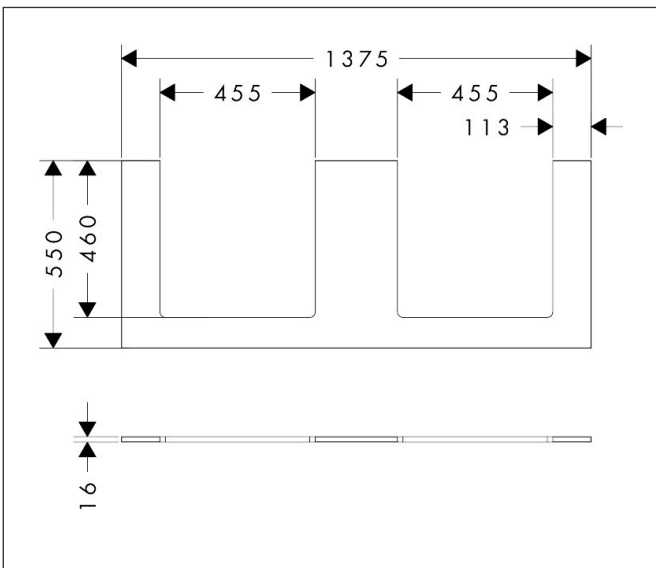

Merk	hansgrohe
Artikelnaam	Xilesa E console 1375/550 met 2 uitsparingen voor geslepen opzetwastafel
Art.nr.	54274700
Oppervlakte	Mat wit
Netto prijs	301,32 EUR

Product foto

Kenmerken

- materiaal: 3-laags spaanplaat met hoge dichtheid
- oppervlaktemateriaal: laminaat (HPL)
- MoistureProof: duurzaam materiaal dat lang mooi blijft
- aantal wastafeluitsparingen: 2
- wastafeluitsparing: 2 in het midden
- wandmontage
- met bevestigingsmateriaal
- met uitsparing voor geslepen opzetwastafel
- geslepen opzetwastafel en badkamermeubel moeten apart worden besteld
- console kan alleen samen met badmeubel voor console worden gemonteerd

Maat tekeningen

Technologie

Certificaat

Merk	hansgrohe
Artikelnaam	Xilesa E console 1375/550 met 2 uitsparingen voor geslepen opzetwastafel
Art.nr.	54274700
Oppervlakte	Mat wit
Netto prijs	301,32 EUR

Benodigde onderdelen (naar keuze)

Product foto	Artikelnaam	Art.nr.	Prijs
	hansgrohe Xilesa E badmeubel 1375/550 met 2 lade voor consoles voor waskom/opzetwastafel geslepen mat wit	54268700	860,76
	hansgrohe Xilesa E badmeubel 1375/550 met 4 lades voor consoles voor waskom/geslepen wastafel mat wit	54305700	1.211,76
	hansgrohe Xilesa E badmeubel 1375/550 met 4 lades PushOpen voor consoles voor waskom/geslepen wastafel mat wit	54306700	1.424,52