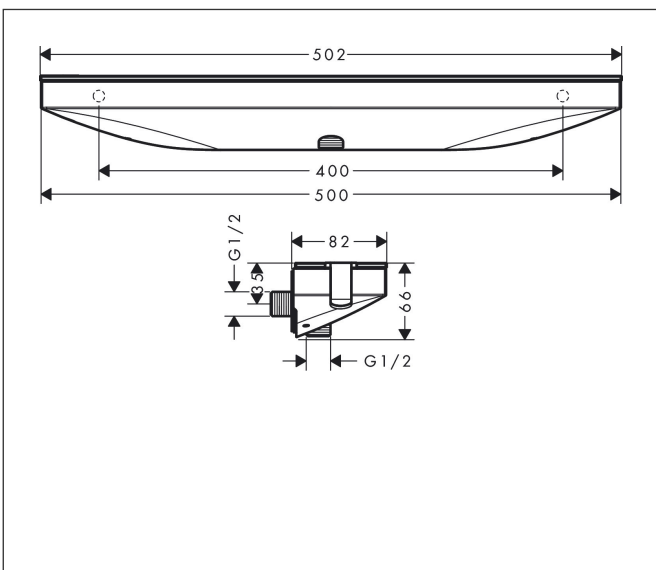

Merk **hangrohe**  
 Artikelnaam **Rainfinity** muuraansluiting 500 met douchehouder en planchet L  
 Art.nr. 26843000  
 Oppervlakte chroom  
 Netto prijs 457,71 EUR

reddot award 2019  
best of the best

## Kenmerken

- voor doucheslangen met een conische moer
- 500 mm planchet
- geïntegreerde houder
- metalen bevestigingshoek
- planchet gemaakt van veiligheidsglas
- oppervlak planchet: spiegelglas
- terugslagklep
- aansluiting: G $\frac{1}{2}$

## Maat tekeningen

|             |  |
|-------------|--|
| Merk        | hansgrohe  |
| Artikelnaam | <b>Rainfinity</b> muuraansluiting 500 met douchehouder en planchet L |
| Art.nr.     | 26843000   |
| Oppervlakte | chromoom   |
| Netto prijs | 457,71 EUR   |

## Explosietekening voor bouwjaar: >07/19

|             |  |
|-------------|--|
| Merk        | hansgrohe  |
| Artikelnaam | <b>Rainfinity</b> muuraansluiting 500 met douchehouder en planchet L |
| Art.nr.     | 26843000   |
| Oppervlakte | chrom  |
| Netto prijs | 457,71 EUR   |