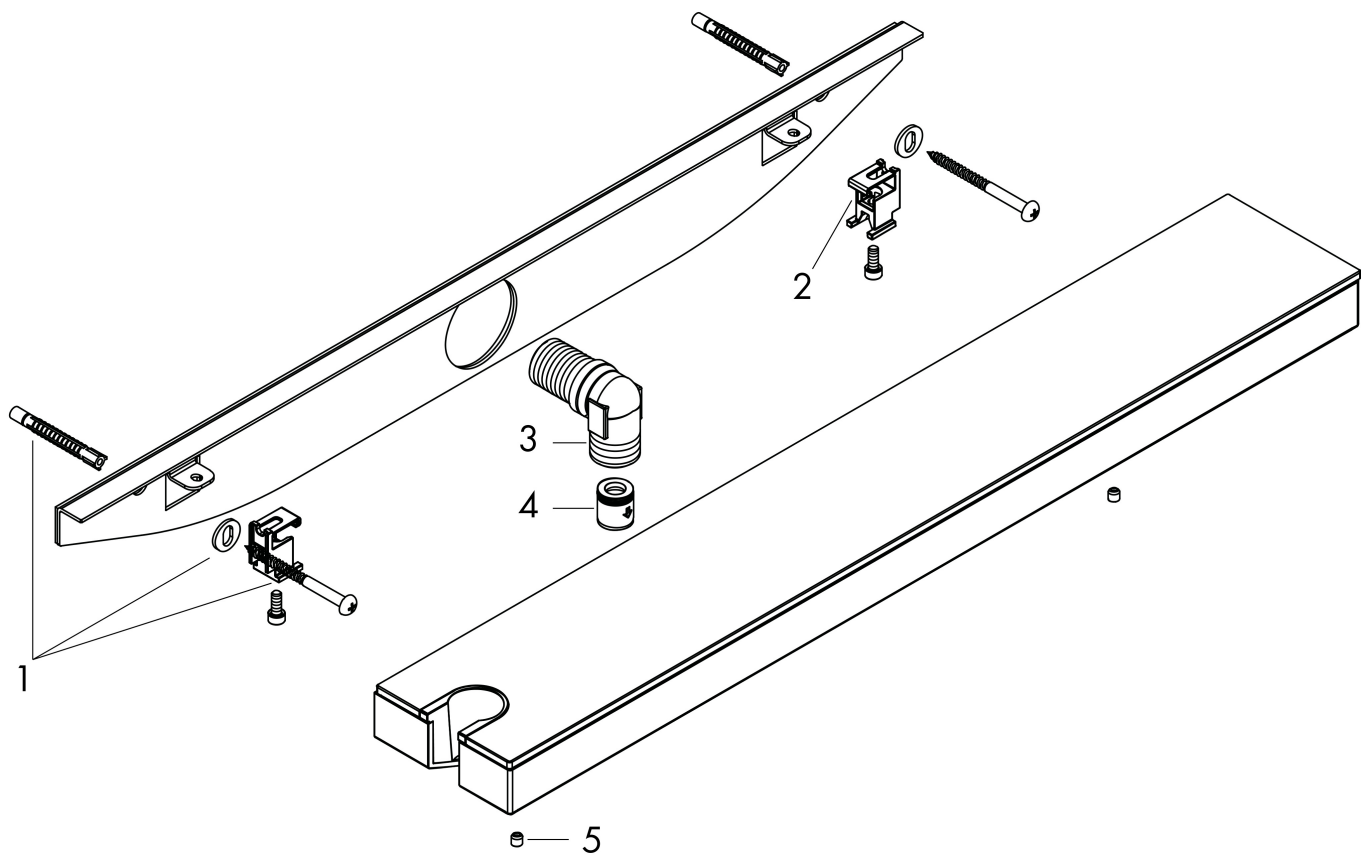

Merk **hangrohe**  
 Artikelnaam **Rainfinity** muuraansluiting 500 met douchehouder en planchet L  
 Art.nr. 26843000  
 Oppervlakte chroom  
 Netto prijs 457,71 EUR

reddot award 2019  
best of the best

## Kenmerken

- voor doucheslangen met een conische moer
- 500 mm planchet
- geïntegreerde houder
- metalen bevestigingshoek
- planchet gemaakt van veiligheidsglas
- oppervlak planchet: spiegelglas
- terugslagklep
- aansluiting: G $\frac{1}{2}$

## Maat tekeningen

|             |  |
|-------------|--|
| Merk        | hansgrohe  |
| Artikelnaam | <b>Rainfinity</b> muuraansluiting 500 met douchehouder en planchet L |
| Art.nr.     | 26843000   |
| Oppervlakte | chromoom   |
| Netto prijs | 457,71 EUR   |

## Explosietekening voor bouwjaar: >07/19

|             |  |
|-------------|--|
| Merk        | hansgrohe  |
| Artikelnaam | <b>Rainfinity</b> muuraansluiting 500 met douchehouder en planchet L |
| Art.nr.     | 26843000   |
| Oppervlakte | chrom  |
| Netto prijs | 457,71 EUR   |