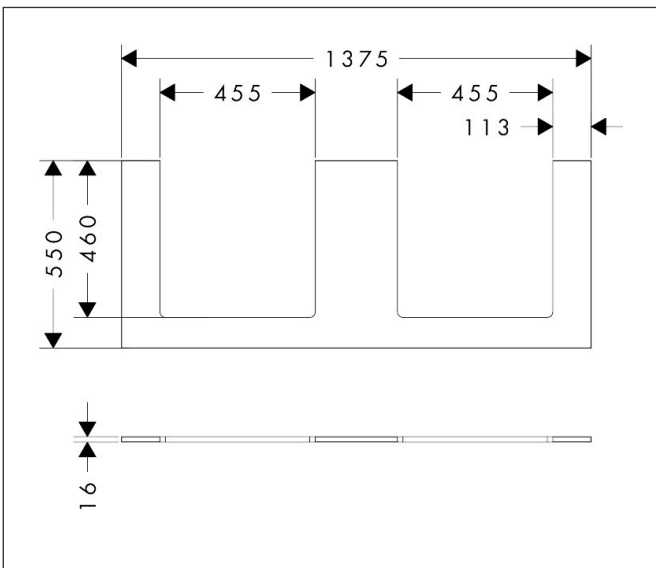

Merk	hansgrohe
Artikelnaam	Xilesa E console 1375/550 met 2 uitsparingen voor geslepen opzetwastafel
Art.nr.	54274780
Oppervlakte	Sand Matt Beige
Netto prijs	301,32 EUR

Product foto

Kenmerken

- materiaal: 3-laags spaanplaat met hoge dichtheid
- oppervlaktmateriaal: laminaat (HPL)
- MoistureProof: duurzaam materiaal dat lang mooi blijft
- aantal wastafeluitsparingen: 2
- wastafeluitsparing: 2 in het midden
- wandmontage
- met bevestigingsmateriaal
- met uitsparing voor geslepen opzetwastafel
- geslepen opzetwastafel en badkamermeubel moeten apart worden besteld
- console kan alleen samen met badmeubel voor console worden gemonteerd

Maat tekeningen

Technologie

Certificaat

Merk	hansgrohe
Artikelnaam	Xilesa E console 1375/550 met 2 uitsparingen voor geslepen opzetwastafel
Art.nr.	54274780
Oppervlakte	Sand Matt Beige
Netto prijs	301,32 EUR

Benodigde onderdelen (naar keuze)

Product foto	Artikelnaam	Art.nr.	Prijs
	hansgrohe Xilesa E badmeubel 1375/550 met 2 lade voor consoles voor waskom/opzetwastafel geslepen Sand Matt Beige	54268780	860,76
	hansgrohe Xilesa E badmeubel 1375/550 met 4 lades voor consoles voor waskom/geslepen wastafel Sand Matt Beige	54305780	1.211,76
	hansgrohe Xilesa E badmeubel 1375/550 met 4 lades PushOpen voor consoles voor waskom/geslepen wastafel Sand Matt Beige	54306780	1.424,52