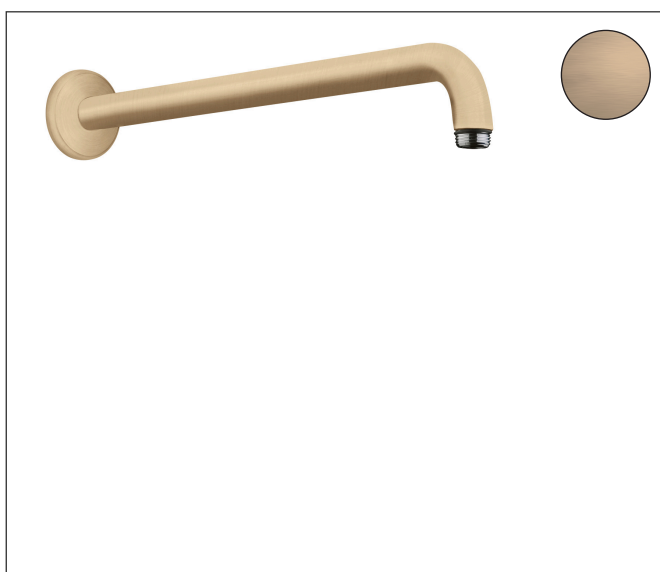

Artikelnaam douche-arm 389 mm
Art.nr. 27413140
Oppervlakte Brushed Bronze
Netto prijs 166,12 EUR

Product foto

Kenmerken

- lengte: 389 mm
- van messing
- aansluiting: G1/2
- uitvoering: hoek 90°

Maat tekeningen

Artikelnaam	douche-arm 389 mm
Art.nr.	27413140
Oppervlakte	Brushed Bronze
Netto prijs	166,12 EUR

Explosietekening voor bouwjaar: >12/20

Artikelnaam	douche-arm 389 mm
Art.nr.	27413140
Oppervlakte	Brushed Bronze
Netto prijs	166,12 EUR

Onderdelen voor bouwjaar: >12/20

Pos	Beschrijving	Art.nr.	Prijs
1	bevestigingsmateriaal	95208000	54,08
2	bevestigingsmateriaal	40916000	4,99
3	O-ring 34x2	98383000	4,99
4	rozet Ø 80 mm	98940140	31,82
5	O-ring 16x2	98133000	3,12