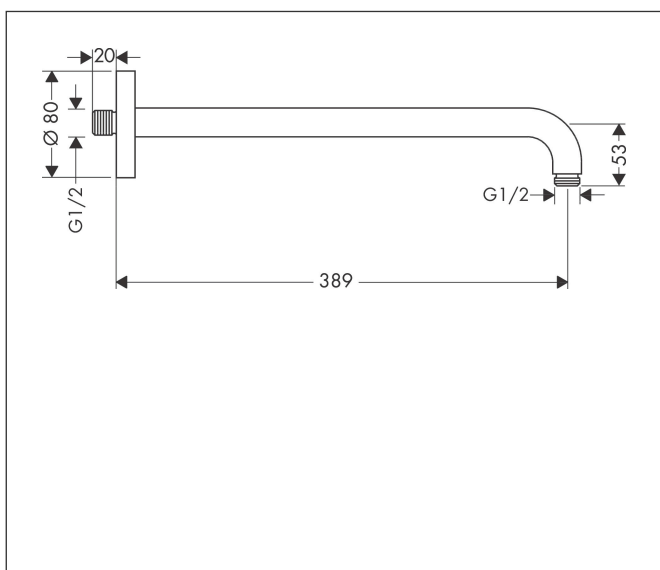

Artikelnaam douche-arm 389 mm
Art.nr. 27413140
Oppervlakte Brushed Bronze
Netto prijs 166,12 EUR

Product foto

Kenmerken

- lengte: 389 mm
- van messing
- aansluiting: G1/2
- uitvoering: hoek 90°

Maat tekeningen

Artikelnaam	douche-arm 389 mm
Art.nr.	27413140
Oppervlakte	Brushed Bronze
Netto prijs	166,12 EUR

Explosietekening voor bouwjaar: >12/20

Artikelnaam	douche-arm 389 mm
Art.nr.	27413140
Oppervlakte	Brushed Bronze
Netto prijs	166,12 EUR

Onderdelen voor bouwjaar: >12/20

Pos	Beschrijving	Art.nr.	Prijs
1	bevestigingsmateriaal	95208000	54,08
2	bevestigingsmateriaal	40916000	4,99
3	O-ring 34x2	98383000	4,99
4	rozet Ø 80 mm	98940140	31,82
5	O-ring 16x2	98133000	3,12