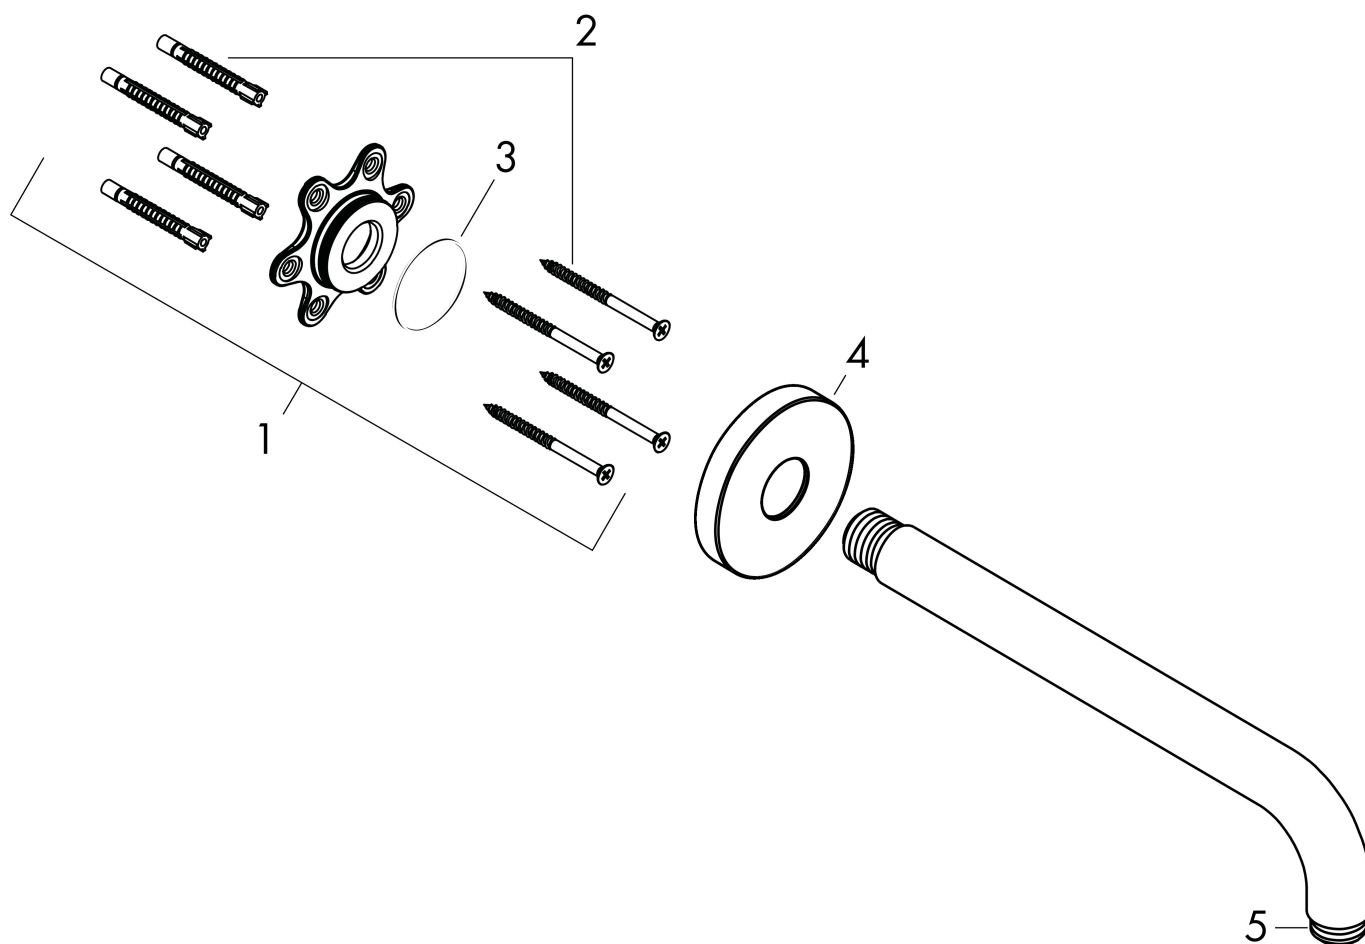

Artikelnaam douche-arm 389 mm
Art.nr. 27413140
Oppervlakte Brushed Bronze
Netto prijs 166,12 EUR

Product foto

Kenmerken

- lengte: 389 mm
- van messing
- aansluiting: G1/2
- uitvoering: hoek 90°

Maat tekeningen

Artikelnaam	douche-arm 389 mm
Art.nr.	27413140
Oppervlakte	Brushed Bronze
Netto prijs	166,12 EUR

Explosietekening voor bouwjaar: >12/20

Artikelnaam	douche-arm 389 mm
Art.nr.	27413140
Oppervlakte	Brushed Bronze
Netto prijs	166,12 EUR

Onderdelen voor bouwjaar: >12/20

Pos	Beschrijving	Art.nr.	Prijs
1	bevestigingsmateriaal	95208000	54,08
2	bevestigingsmateriaal	40916000	4,99
3	O-ring 34x2	98383000	4,99
4	rozet Ø 80 mm	98940140	31,82
5	O-ring 16x2	98133000	3,12