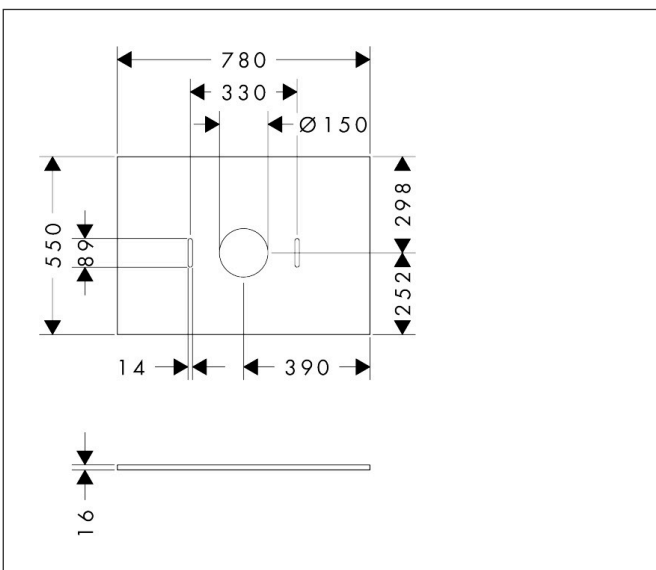

Merk	hansgrohe
Artikelnaam	Xilesa E console 780/550 met uitsparing in het midden voor waskom zonder kraangat
Art.nr.	54275550
Oppervlakte	Cashmere Oak
Netto prijs	182,52 EUR

Product foto

Kenmerken

- materiaal: 3-laags spaanplaat met hoge dichtheid
- oppervlaktmateriaal: laminaat (HPL)
- MoistureProof: duurzaam materiaal dat lang mooi blijft
- aantal wastafeluitsparingen: 1
- wastafeluitsparing: gecentreerd
- wandmontage
- met bevestigingsmateriaal
- met uitsparing voor waskom zonder kraangat
- waskom en badkamermeubel moeten apart besteld worden
- console kan alleen samen met badmeubel voor console worden gemonteerd
- in combinatie met een hansgrohe kraan en Xuniva is het verlengde afvoergarnituur vereist (#56840000)

Maat tekeningen

Technologie

Certificaat

Merk	hansgrohe
Artikelnaam	Xilesa E console 780/550 met uitsparing in het midden voor waskom zonder kraangat
Art.nr.	54275550
Oppervlakte	Cashmere Oak
Netto prijs	182,52 EUR

Benodigde onderdelen (naar keuze)

Product foto	Artikelnaam	Art.nr.	Prijs
	hansgrohe Xilesa E badmeubel 780/550 met 1 lade voor consoles voor waskom/geslepen wastafel Cashmere Oak	54265550	582,12
	hansgrohe Xilesa E badmeubel 780/550 met 2 lades voor consoles voor waskom/geslepen wastafel Cashmere Oak	54299550	815,40
	hansgrohe Xilesa E badmeubel 780/550 met 2 lades PushOpen voor consoles voor waskom/geslepen wastafel Cashmere Oak	54300550	920,16