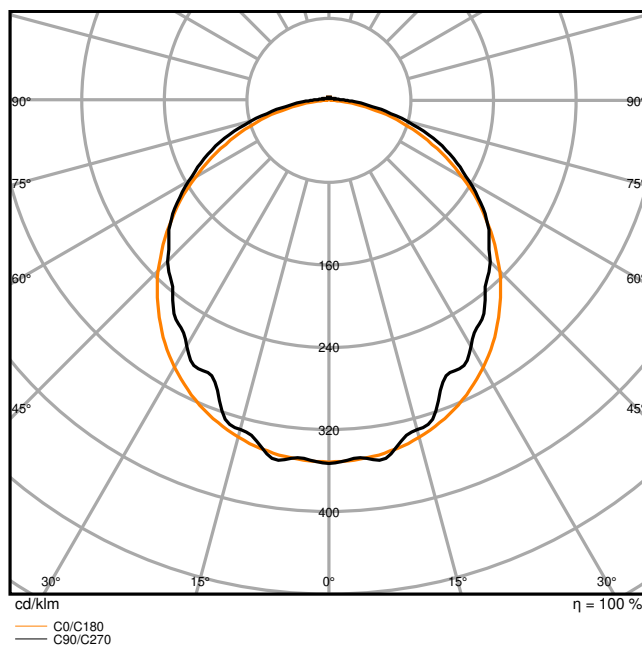

DP 1500 46W 840 IP65 GY