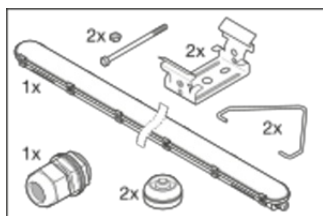

Références / Liens

– Plus d'informations sur la garantie sous www.ledvance.fr/garantie

---

AVERTISSEMENT

Sous réserve de modifications. Sauf erreur ou omission. Veuillez à toujours utiliser la version la plus récente.