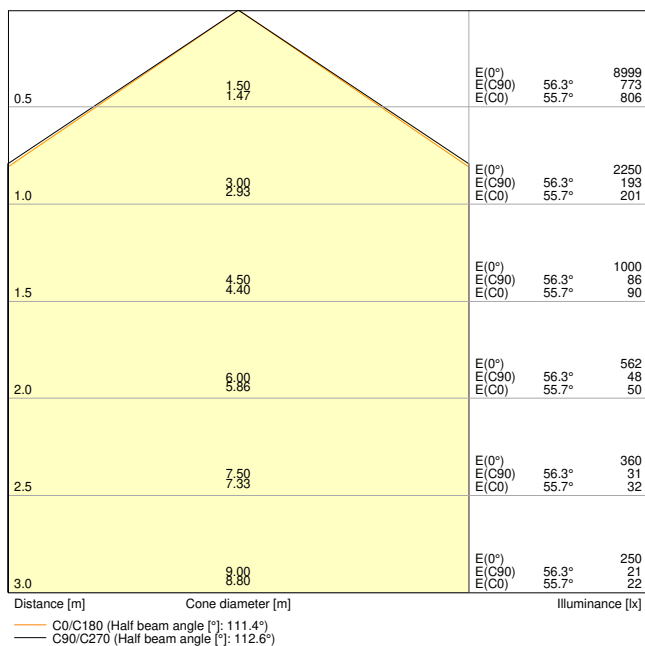

DP 1500 46W 840 IP65 GY