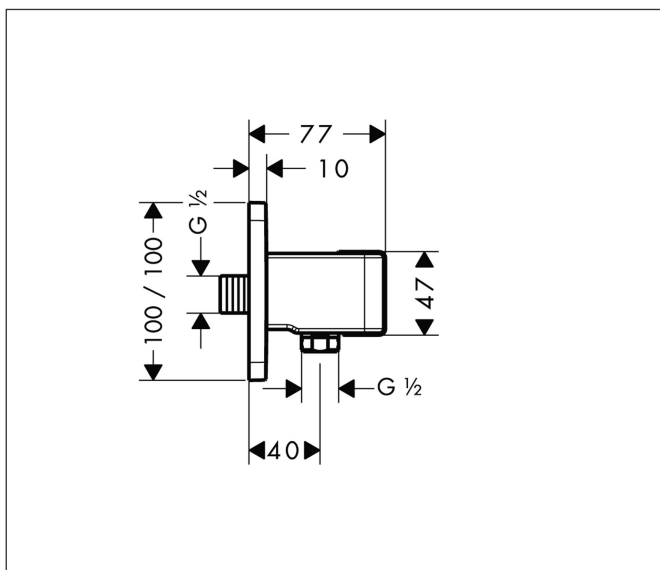

Maat tekeningen