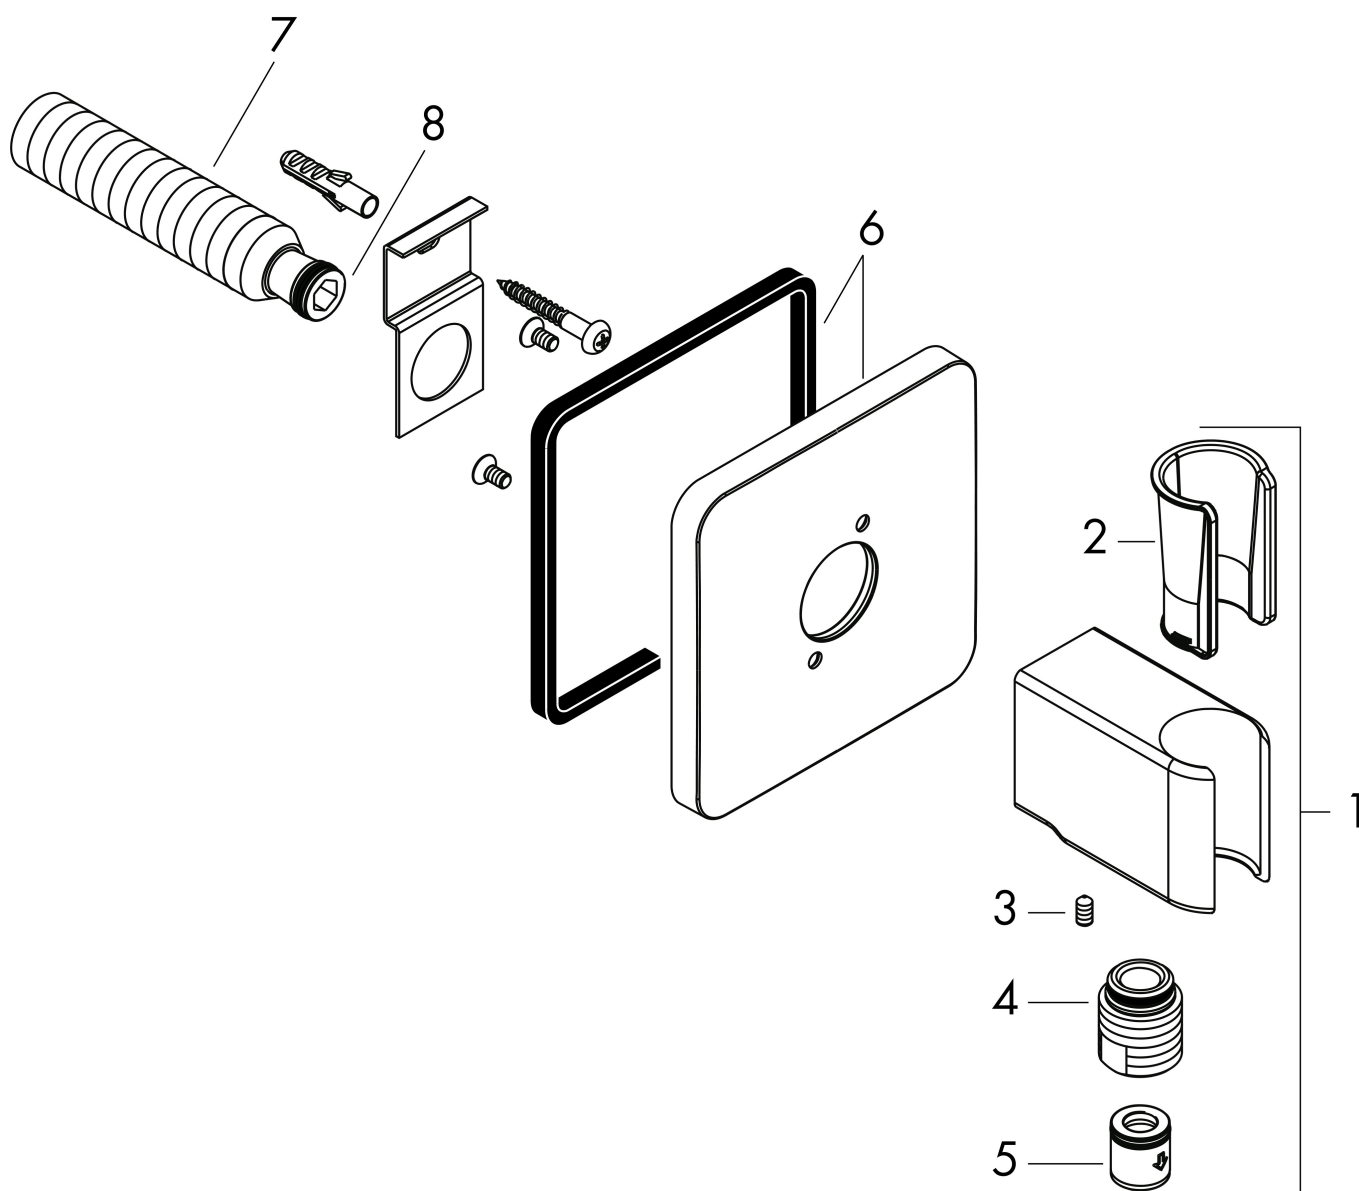

Merk	AXOR
Artikelnaam	AXOR ShowerSolutions wandhouder incl muuraansluitbocht
Art.nr.	11626000
Oppervlakte	chromoem
Netto prijs	254,39 EUR

Explosietekening voor bouwjaar: >04/09