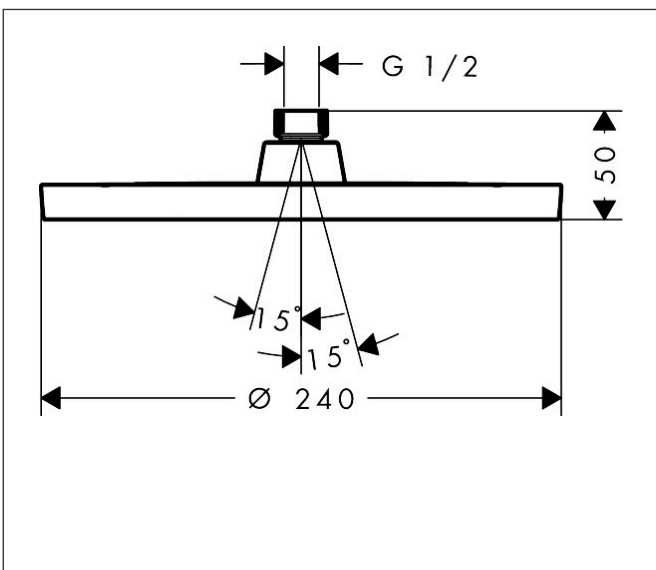

## Maat tekeningen

## Kenmerken

- diameter straalplaat 240 mm
- Rain
- FlexPower: straalnoppen passen zich automatisch aan de waterdruk aan door te openen en te sluiten
- QuickClean+: voorkom kalkaanslag dankzij de elasticiteit van de straalnoppen
- doorstroomregelaar: 6 l/min (met mogelijke toleranties -20%)
- functie van: 2,2 l/min
- maximale doorstroomhoeveelheid bij 3 bar: 5,9 l/min
- hoek hoofddouche verstelbaar
- afdekplaat van kunststof
- oppervlak straalplaat: grafiet
- EU taxonomie: max 6l/min - draagt substantieel bij aan duurzaamheid