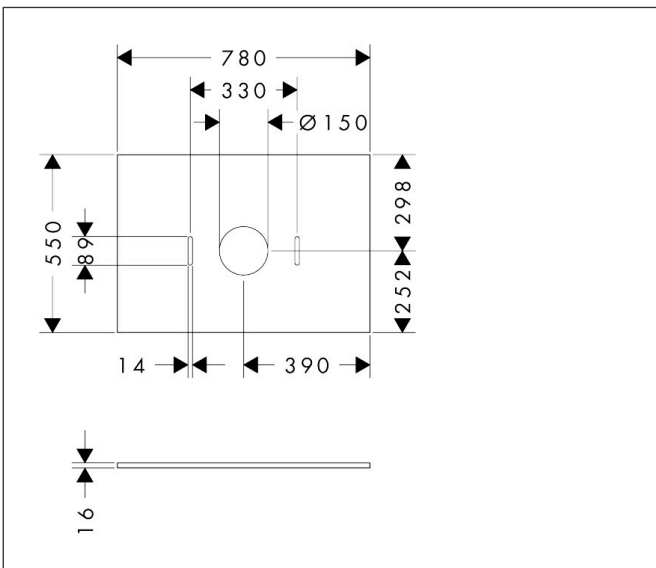

Merk	hansgrohe
Artikelnaam	Xilesa E console 780/550 met uitsparing in het midden voor waskom zonder kraangat
Art.nr.	54275700
Oppervlakte	Mat wit
Netto prijs	182,52 EUR

Product foto

Kenmerken

- materiaal: 3-laags spaanplaat met hoge dichtheid
- oppervlaktmateriaal: laminaat (HPL)
- MoistureProof: duurzaam materiaal dat lang mooi blijft
- aantal wastafeluitsparingen: 1
- wastafeluitsparing: gecentreerd
- wandmontage
- met bevestigingsmateriaal
- met uitsparing voor waskom zonder kraangat
- waskom en badkamermeubel moeten apart besteld worden
- console kan alleen samen met badmeubel voor console worden gemonteerd
- in combinatie met een hansgrohe kraan en Xuniva is het verlengde afvoergarnituur vereist (#56840000)

Maat tekeningen

Technologie

Certificaat

Merk	hansgrohe
Artikelnaam	Xilesa E console 780/550 met uitsparing in het midden voor waskom zonder kraangat
Art.nr.	54275700
Oppervlakte	Mat wit
Netto prijs	182,52 EUR

Benodigde onderdelen (naar keuze)

Product foto	Artikelnaam	Art.nr.	Prijs
	hansgrohe Xilesa E badmeubel 780/550 met 1 lade voor consoles voor waskom/geslepen wastafel mat wit	54265700	582,12
	hansgrohe Xilesa E badmeubel 780/550 met 2 lades voor consoles voor waskom/geslepen wastafel mat wit	54299700	815,40
	hansgrohe Xilesa E badmeubel 780/550 met 2 lades PushOpen voor consoles voor waskom/geslepen wastafel mat wit	54300700	920,16