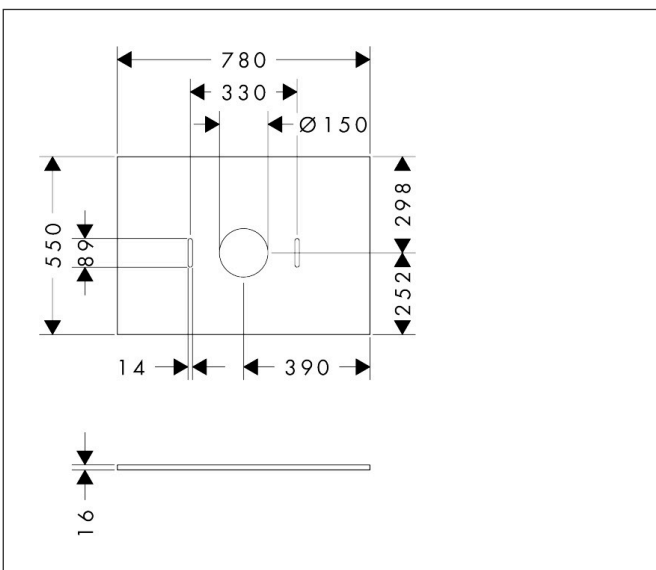

Merk	hansgrohe
Artikelnaam	Xilesa E console 780/550 met uitsparing in het midden voor waskom zonder kraangat
Art.nr.	54275760
Oppervlakte	Slate Matt Grey
Netto prijs	182,52 EUR

Product foto

Kenmerken

- materiaal: 3-laags spaanplaat met hoge dichtheid
- oppervlaktmateriaal: laminaat (HPL)
- MoistureProof: duurzaam materiaal dat lang mooi blijft
- aantal wastafeluitsparingen: 1
- wastafeluitsparing: gecentreerd
- wandmontage
- met bevestigingsmateriaal
- met uitsparing voor waskom zonder kraangat
- waskom en badkamermeubel moeten apart besteld worden
- console kan alleen samen met badmeubel voor console worden gemonteerd
- in combinatie met een hansgrohe kraan en Xuniva is het verlengde afvoergarnituur vereist (#56840000)

Maat tekeningen

Technologie

Certificaat

Merk	hansgrohe
Artikelnaam	Xilesa E console 780/550 met uitsparing in het midden voor waskom zonder kraangat
Art.nr.	54275760
Oppervlakte	Slate Matt Grey
Netto prijs	182,52 EUR

Benodigde onderdelen (naar keuze)

Product foto	Artikelnaam	Art.nr.	Prijs
	hansgrohe Xilesa E badmeubel 780/550 met 1 lade voor consoles voor waskom/geslepen wastafel Slate Matt Grey	54265760	582,12
	hansgrohe Xilesa E badmeubel 780/550 met 2 lades voor consoles voor waskom/geslepen wastafel Slate Matt Grey	54299760	815,40
	hansgrohe Xilesa E badmeubel 780/550 met 2 lades PushOpen voor consoles voor waskom/geslepen wastafel Slate Matt Grey	54300760	920,16