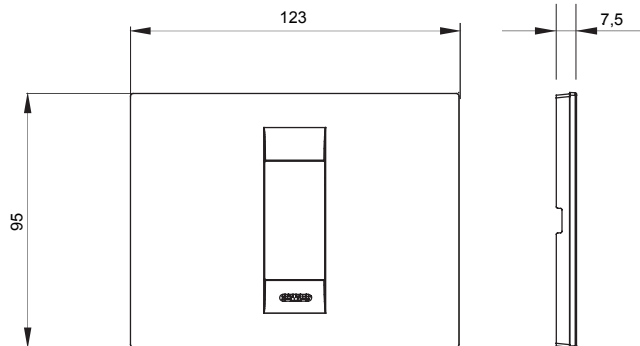

Serie van ChoruSmart huishoudelijke platen, gemaakt in een brede verscheidenheid aan vormen, kleuren, materialen en afwerkingen. Ze omvat vijf verschillende vormen (ONE, GEO, EGO, LUX, ICE en ICE Touch) voor rechthoekige dozen met een capaciteit tot 12 modules en drie verschillende vormen (ONE International, GEO International en LUX International) geschikt voor ronde/vierkante dozen, zowel enkelvoudig als gecombineerd in horizontale en verticale configuraties, met een capaciteit van 2 tot 2+2+2+2 modules. Alle platen van de ChoruSmart huishoudelijke serie gebruiken dezelfde steunen, zonder de behoefte aan aanvullende adapters. De serie omvat ook blanco platen, waterdichte IP55-platen en contourplaten.

Familie	GEO	Omschrijving	1 module
Kleur	Zacht koper	Materiaal	Technopolymeer
Afwerking	Dekkende afwerking	Voor ondersteuning codes	GW16802, GW16803, GW16803N
Gloeidraadtest	650 °C	Thermodruk met kogel	70 °C
Standaard	EN 60669-1	Electrocod	0110

### DIMENSIONAL