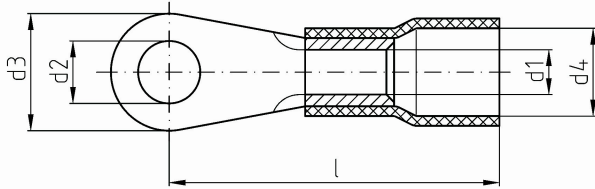

## Datasheet Kabelschoen 0,1 - 0,5mm<sup>2</sup> M5

<b>Artikelnummer</b>	ICIQ055*
<b>Doorsnede Kabel</b>	0,1 - 0,5 mm <sup>2</sup>
<b>Gatmaat</b>	M5
<b>Materiaal</b>	CU-HCP 99,95% vlgns DIN EN 13600
<b>Afwerking</b>	Galvanisch vertind
<b>Kleurcode</b>	geel

### Maten:

<b>D1</b>	1 mm
<b>D4</b>	8 mm
<b>D2</b>	5.3 mm
<b>D3</b>	8 mm
<b>L</b>	16 mm
<b>Gewicht</b>	0.03 kg/100