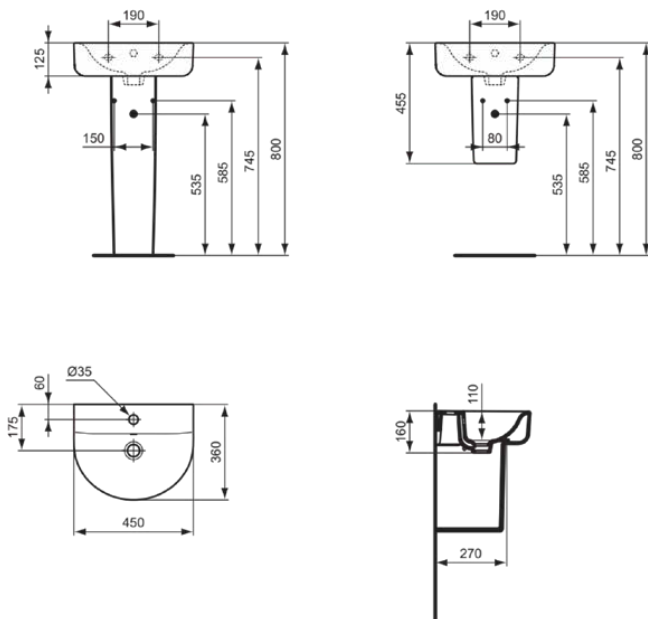

## CONNECT

**E796801**

CONNECT | Fontein 450x360x160 mm in glanzend wit afwerking, 1 met kraangat, met overloop | Ruimtebesparende wastafel