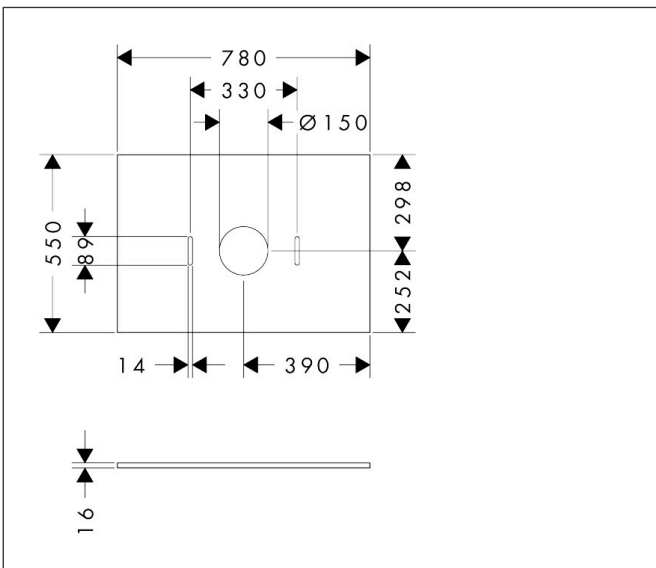

Merk	hansgrohe
Artikelnaam	<b>Xilesa E</b> console 780/550 met uitsparing in het midden voor waskom zonder kraangat
Art.nr.	54275780
Oppervlakte	Sand Matt Beige
Netto prijs	182,52 EUR

## Kenmerken

- materiaal: 3-laags spaanplaat met hoge dichtheid
- oppervlaktmateriaal: laminaat (HPL)
- MoistureProof: duurzaam materiaal dat lang mooi blijft
- aantal wastafeluitsparingen: 1
- wastafeluitsparing: gecentreerd
- wandmontage
- met bevestigingsmateriaal
- met uitsparing voor waskom zonder kraangat
- waskom en badkamermeubel moeten apart besteld worden
- console kan alleen samen met badmeubel voor console worden gemonteerd
- in combinatie met een hansgrohe kraan en Xuniva is het volledige afvoergarnituur vereist (#56840000)

## Maat tekeningen

## Certificaat

Merk	hansgrohe
Artikelnaam	<b>Xilesa E</b> console 780/550 met uitsparing in het midden voor waskom zonder kraangat
Art.nr.	54275780
Oppervlakte	Sand Matt Beige
Netto prijs	182,52 EUR