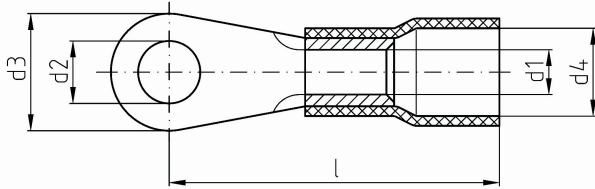

intercable

Datasheet Kabelschoen 0,1 - 0,5mm² M3

Artikelnummer	ICIQ053*
Doorsnede Kabel	0,1 - 0,5 mm ²
Gatmaat	M3
Materiaal	CU-HCP 99,95% vlgns DIN EN 13600
Afwerking	Galvanisch vertind
Kleurcode	geel

Maten:

D1	1 mm
D4	5 mm
D2	3.2 mm
D3	5 mm
L	14 mm
Gewicht	0.02 kg/100