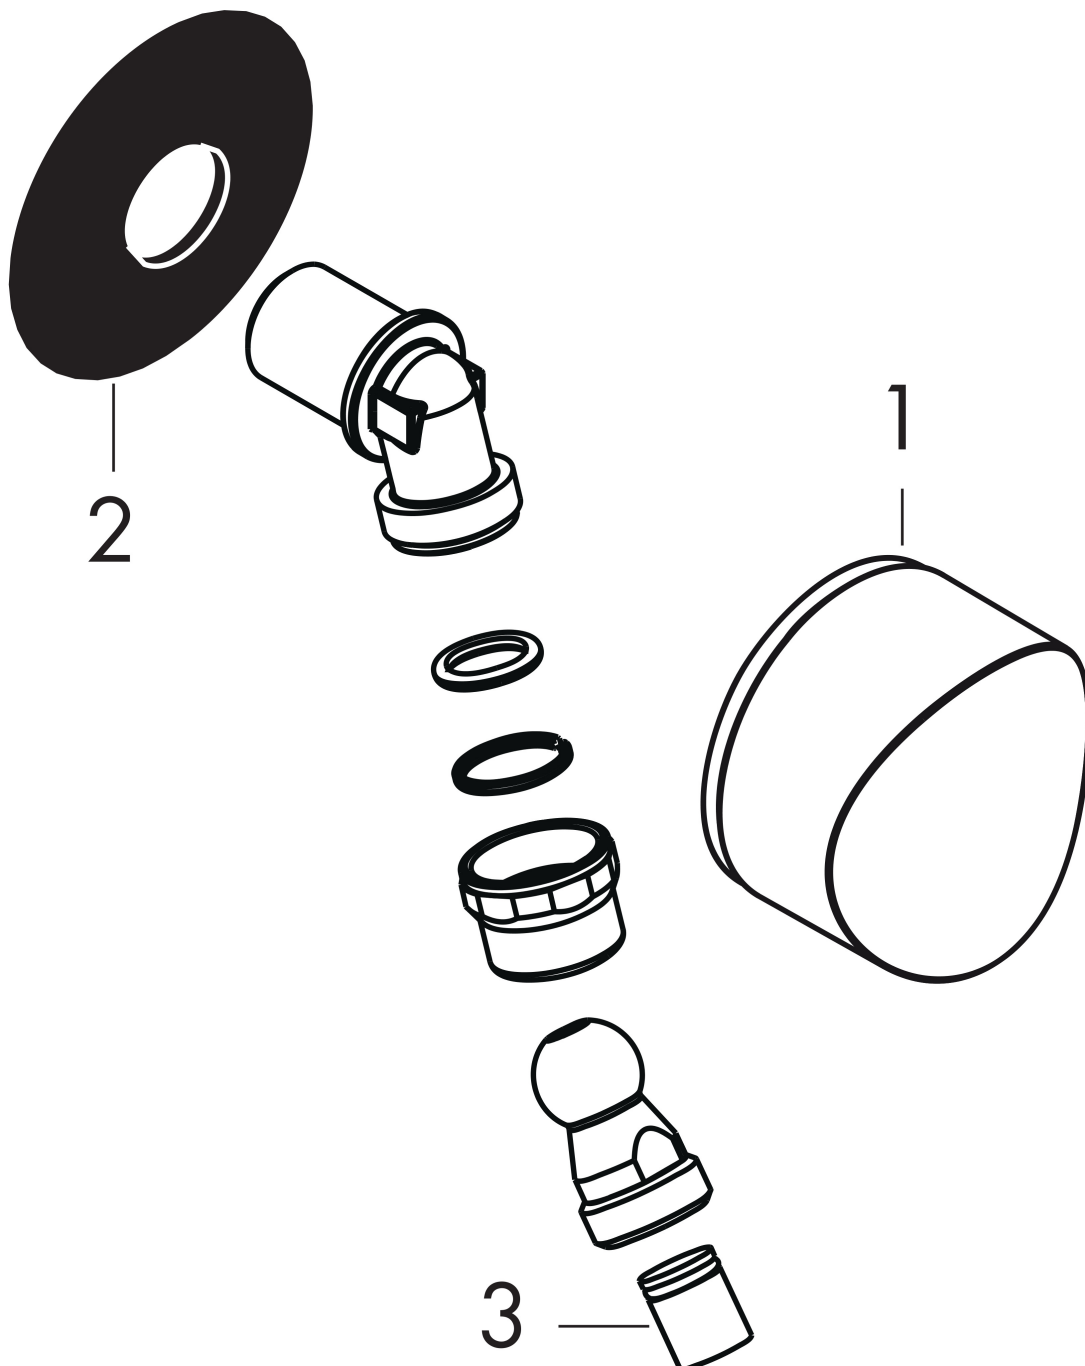

Merk	hansgrohe
Artikelnaam	FixFit muuraansluitbocht S met terugslagklep en kogelgewricht
Art.nr.	27506000
Oppervlakte	chrom
Netto prijs	44,12 EUR

Product foto

Kenmerken

- doucheslangaansluiting met kogelgewricht
- kunststof bevestigingshoek met metalen kogelgewricht
- materiaal cover: kunststof
- terugslagklep
- aansluiting: G $\frac{1}{2}$

Maat tekeningen

Merk	hansgrohe
Artikelnaam	FixFit muuraansluitbocht S met terugslagklep en kogelgewricht
Art.nr.	27506000
Oppervlakte	chrom
Netto prijs	44,12 EUR

Explosietekening voor bouwjaar: >06/11

Merk	hansgrohe
Artikelnaam	FixFit muuraansluitbocht S met terugslagklep en kogelgewricht
Art.nr.	27506000
Oppervlakte	chrom
Netto prijs	44,12 EUR

Onderdelen voor bouwjaar: >06/11

Pos	Beschrijving	Art.nr.	Prijs
1	afdekkap	92451000	10,82
2	wandhouder	98557000	4,99
3	terugslagklep	95699000	13,21