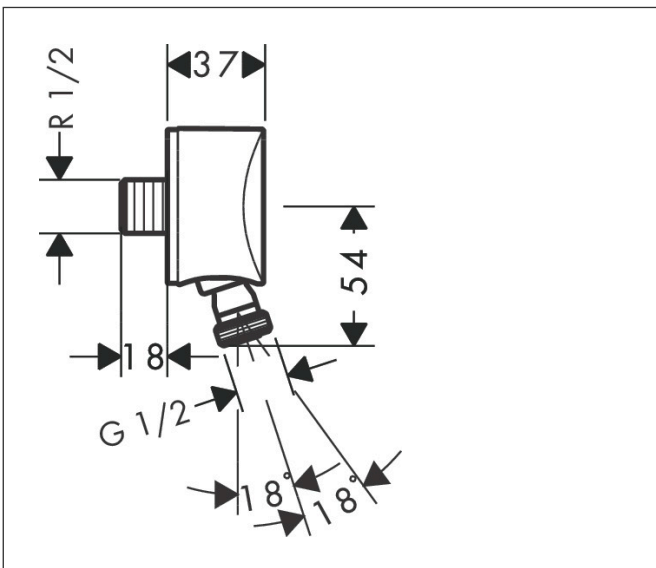

Merk	hansgrohe
Artikelnaam	FixFit muuraansluitbocht S met terugslagklep en kogelgewricht
Art.nr.	27506000
Oppervlakte	chrom
Netto prijs	44,12 EUR

Product foto

Kenmerken

- doucheslangaansluiting met kogelgewricht
- kunststof bevestigingshoek met metalen kogelgewricht
- materiaal cover: kunststof
- terugslagklep
- aansluiting: G $\frac{1}{2}$

Maat tekeningen

Merk	hansgrohe
Artikelnaam	FixFit muuraansluitbocht S met terugslagklep en kogelgewricht
Art.nr.	27506000
Oppervlakte	chrom
Netto prijs	44,12 EUR

Explosietekening voor bouwjaar: >06/11

Merk	hansgrohe
Artikelnaam	FixFit muuraansluitbocht S met terugslagklep en kogelgewricht
Art.nr.	27506000
Oppervlakte	chrom
Netto prijs	44,12 EUR