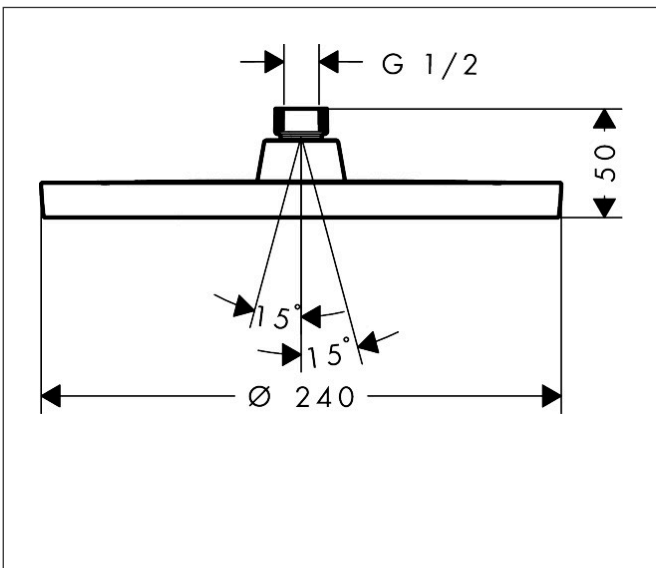

Merk	hansgrohe
Artikelnaam	Activera S hoofddouche 240 1jet EcoSmart+
Art.nr.	28057670
Oppervlakte	Mat zwart
Netto prijs	180,71 EUR

Product foto

Maat tekeningen

Kenmerken

- diameter straalplaat 240 mm
- Rain
- FlexPower: straalnoppen passen zich automatisch aan de waterdruk aan door te openen en te sluiten
- QuickClean+: voorkom kalkaanslag dankzij de elasticiteit van de straalnoppen
- doorstroomregelaar: 6 l/min (met mogelijke toleranties -20%)
- functie van: 2,2 l/min
- maximale doorstroomhoeveelheid bij 3 bar: 5,9 l/min
- hoek hoofddouche verstelbaar
- afdekplaat van kunststof
- oppervlak straalplaat: grafiet
- EU taxonomie: max 6l/min - draagt substantieel bij aan duurzaamheid

Technologie

Straalsoorten

Certificaat

Merk	hansgrohe
Artikelnaam	Activera S hoofddouche 240 1jet EcoSmart+
Art.nr.	28057670
Oppervlakte	Mat zwart
Netto prijs	180,71 EUR

Benodigde onderdelen (naar keuze)

Product foto	Artikelnaam	Art.nr.	Prijs
	hansgrohe Vernis Blend douche-arm 24 cm mat zwart	27809670	78,81
	hansgrohe Vernis Blend plafondaansluiting 10 cm mat zwart	27804670	75,46
	hansgrohe Vernis Blend plafondaansluiting 30 cm mat zwart	27805670	100,63

Merk hansgrohe
 Artikelnaam **Activera S** hoofddouche 240 1jet EcoSmart+
 Art.nr. 28057670
 Oppervlakte Mat zwart
 Netto prijs 180,71 EUR

Stroomschema