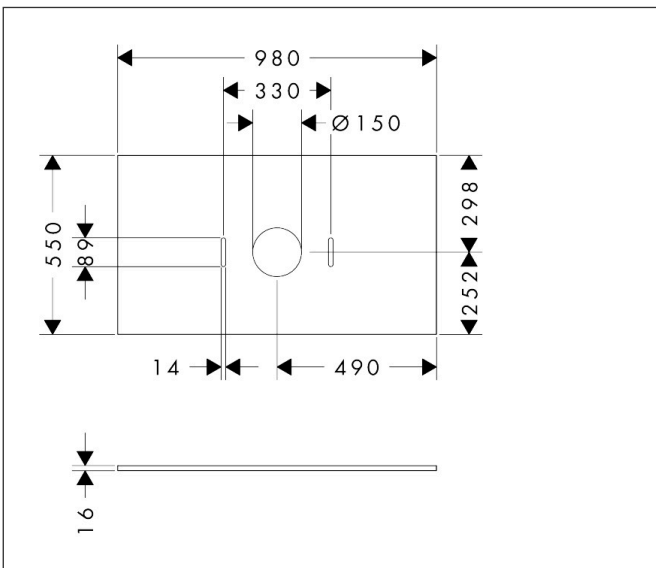

Maat tekeningen

Technologie

Certificaat