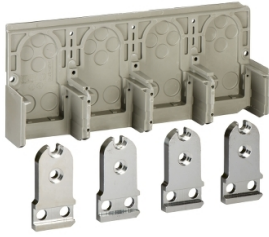

Productinformatieblad

Specificaties

Vooraansluiting NS Vermogenschakelaar - Boven - 4P - 630-1000A - Vast

33608

EAN Code: 3303430336082

Prijs: 172,70 EUR

Hoofd

range of product	Compact ns 630b...1600 nieuwe generatie
product or component type	Aansluiting vooraan
categorie toebehoren	Aansluitingstoebereiden
bereik compatibiliteit	Compact Compact ns 630b nieuwe generatie Compact Compact ns 800 nieuwe generatie Compact Compact ns 1000 nieuwe generatie
poles description	4P
mounting mode	Vast
[In] rated current	630...1000 A

Complementair

location of connection	Voor kant
plaatsing op apparaat	Boven
aansluitingssteek	70 mm
categorie toebehoren	Reserveonderdeel voor Compact ns 630b...1600

Verpakkingseenheid

Unit Type of Package 1	PCE
Number of Units in Package 1	1
Package 1 Height	5,5 cm
Package 1 Width	12,0 cm
Package 1 Length	28,0 cm
Package 1 Weight	1,317 kg