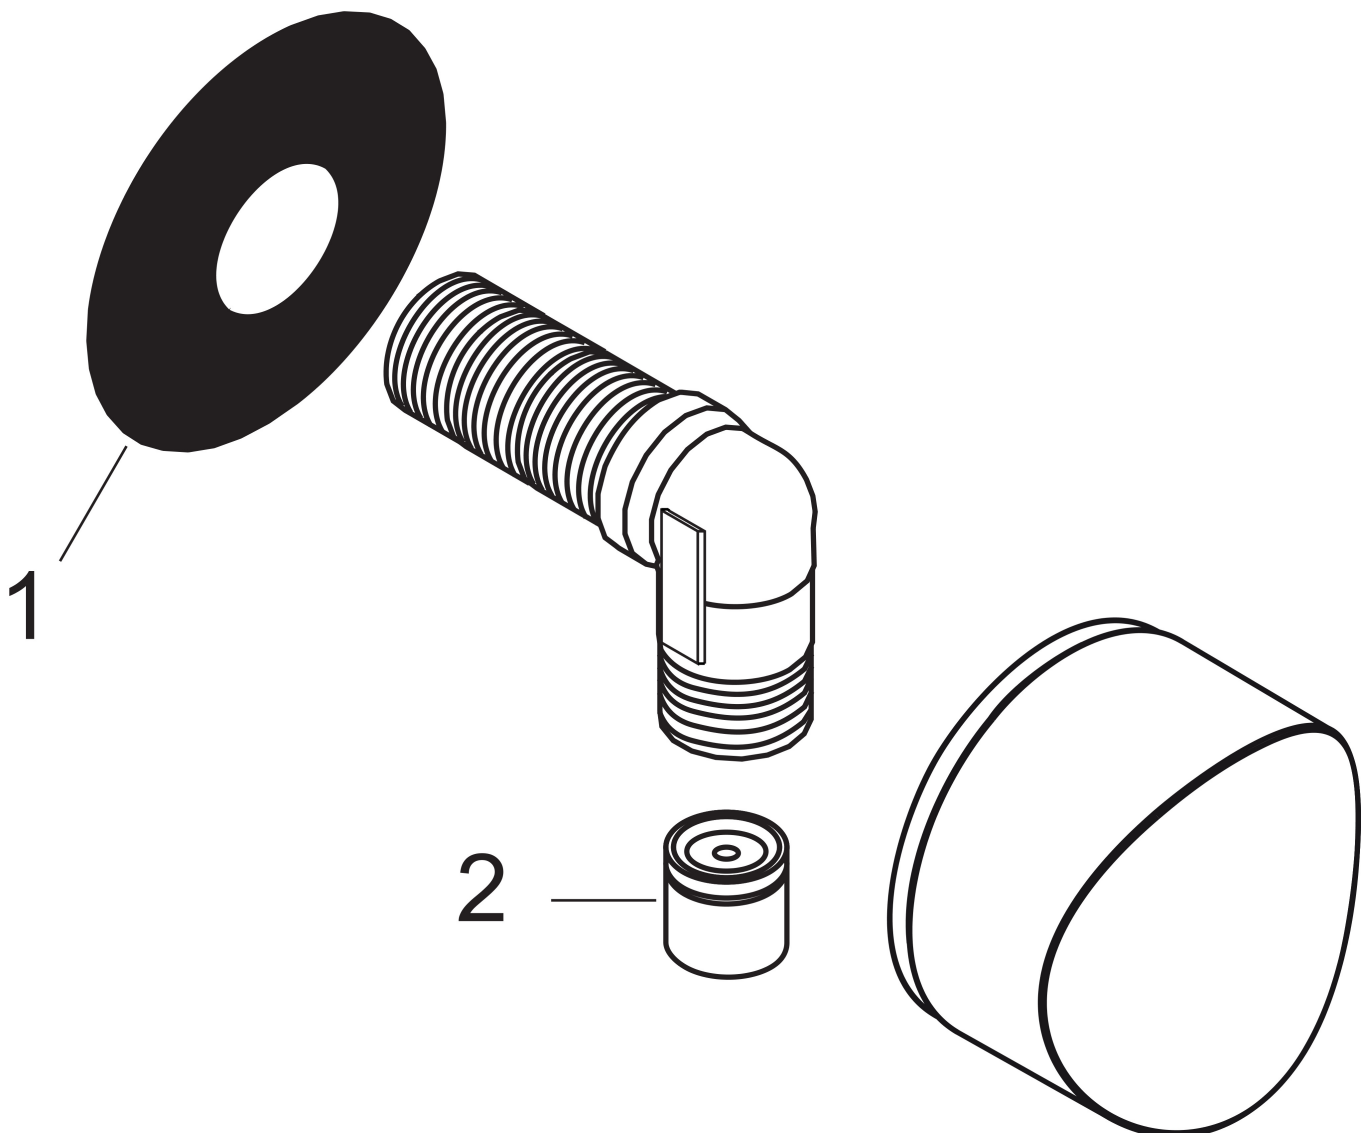

Merk	hansgrohe
Artikelnaam	FixFit muuraansluitbocht S kunststof met terugslagklep
Art.nr.	26453000
Oppervlakte	chrom
Netto prijs	32,93 EUR

Product foto

Kenmerken

- kunststof muuraansluitbocht
- materiaal cover: kunststof
- terugslagklep
- aansluiting: G $\frac{1}{2}$

Maat tekeningen

Merk	hansgrohe
Artikelnaam	FixFit muuraansluitbocht S kunststof met terugslagklep
Art.nr.	26453000
Oppervlakte	chrom
Netto prijs	32,93 EUR

Explosietekening voor bouwjaar: >08/14

Merk hansgrohe
 Artikelnaam **FixFit** muuraansluitbocht S kunststof met terugslagklep
 Art.nr. 26453000
 Oppervlakte chroom
 Netto prijs 32,93 EUR

Onderdelen voor bouwjaar: >08/14

Pos	Beschrijving	Art.nr.	Prijs
1	wandhouder	98557000	4,99
2	terugslagklepset DW 15	94074000	13,21