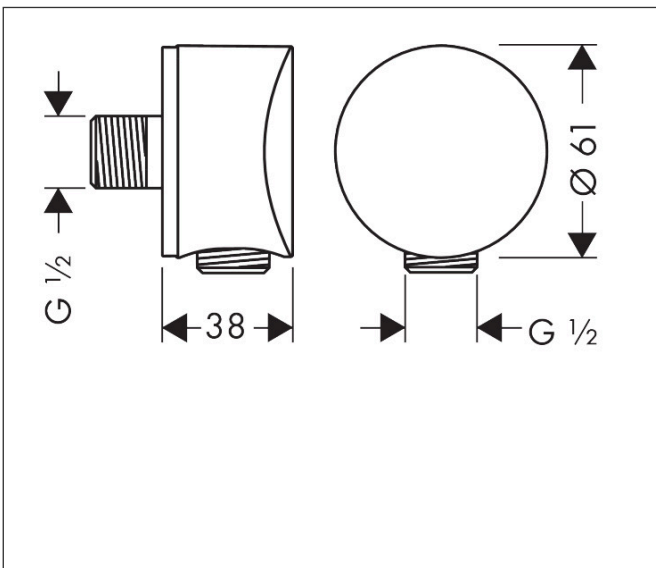

Merk	hansgrohe
Artikelnaam	FixFit muuraansluitbocht S kunststof met terugslagklep
Art.nr.	26453000
Oppervlakte	chrom
Netto prijs	32,93 EUR

Product foto

Kenmerken

- kunststof muuraansluitbocht
- materiaal cover: kunststof
- terugslagklep
- aansluiting: G $\frac{1}{2}$

Maat tekeningen

Merk	hansgrohe
Artikelnaam	FixFit muuraansluitbocht S kunststof met terugslagklep
Art.nr.	26453000
Oppervlakte	chrom
Netto prijs	32,93 EUR

Explosietekening voor bouwjaar: >08/14

Merk hansgrohe
 Artikelnaam **FixFit** muuraansluitbocht S kunststof met terugslagklep
 Art.nr. 26453000
 Oppervlakte chroom
 Netto prijs 32,93 EUR