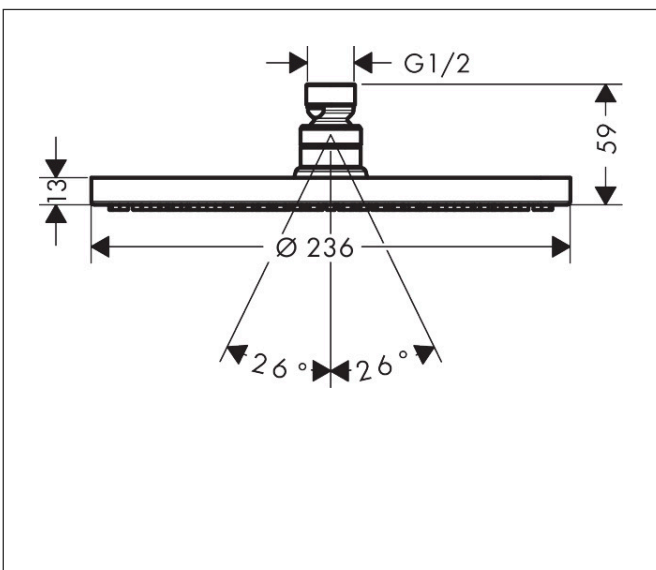

Merk	hansgrohe
Artikelnaam	<b>Raindance S</b> hoofdouche 240 1jet PowderRain EcoSmart
Art.nr.	27624000
Oppervlakte	chrom
Netto prijs	442,07 EUR

## Maat tekeningen

## Kenmerken

- diameter straalplaat 240 mm
- PowderRain
- FlexPower: straalnoppen passen zich automatisch aan de waterdruk aan door te openen en te sluiten
- QuickClean+: voorkom kalkaanslag dankzij de elasticiteit van de straalnoppen
- doorstroomhoeveelheid PowderRain-straal bij 3 bar: 7,5 l/min
- functie van: 5,7 l/min
- maximale doorstroomhoeveelheid bij 3 bar: 8 l/min
- hoek hoofdouche verstelbaar
- afdekplaat van metaal
- straalplaat voor reiniging afneembaar
- EcoSmart: Veel waterplezier met veel minder water
- EU taxonomie: max. 8l/min