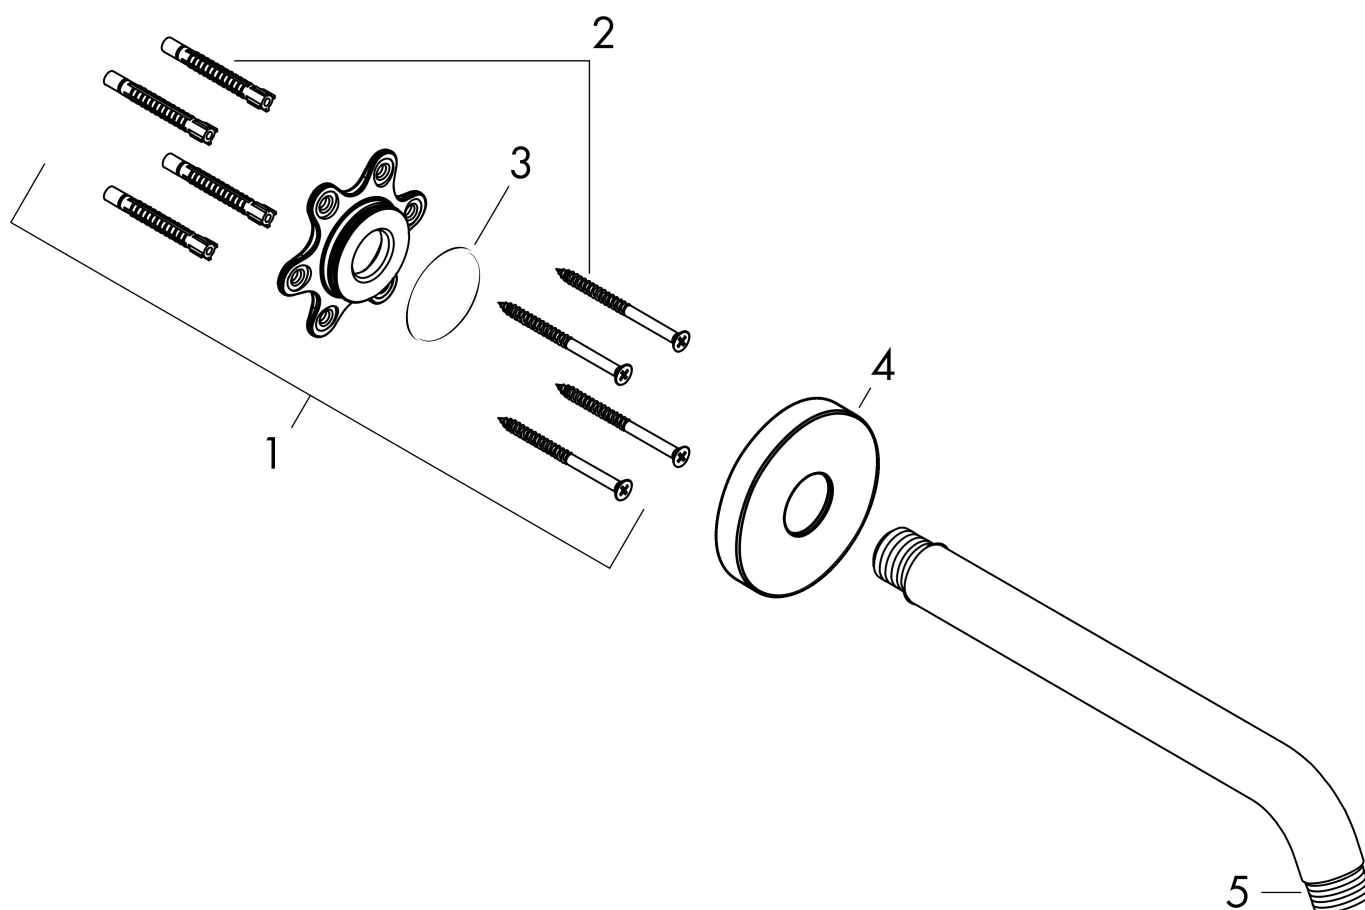

Artikelnaam	douche-arm 23 cm
Art.nr.	27412000
Oppervlakte	chrom
Netto prijs	70,88 EUR

## Kenmerken

- lengte: 230 mm
- van messing
- aansluiting: G1/2

## Maat tekeningen

Artikelnaam	douche-arm 23 cm
Art.nr.	27412000
Oppervlakte	chrom
Netto prijs	70,88 EUR

## Explosietekening voor bouwjaar: >12/20

Artikelnaam	douche-arm 23 cm
Art.nr.	27412000
Oppervlakte	chrom
Netto prijs	70,88 EUR

**Onderdelen voor bouwjaar: >12/20**

<b>Pos</b>	<b>Beschrijving</b>	<b>Art.nr.</b>	<b>Prijs</b>
1	bevestigingsmateriaal	95208000	54,08
2	bevestigingsmateriaal	40916000	4,99
3	O-ring 34x2	98383000	4,99
4	rozet Ø 80 mm	98940000	21,22
5	O-ring 16x2	98133000	3,12