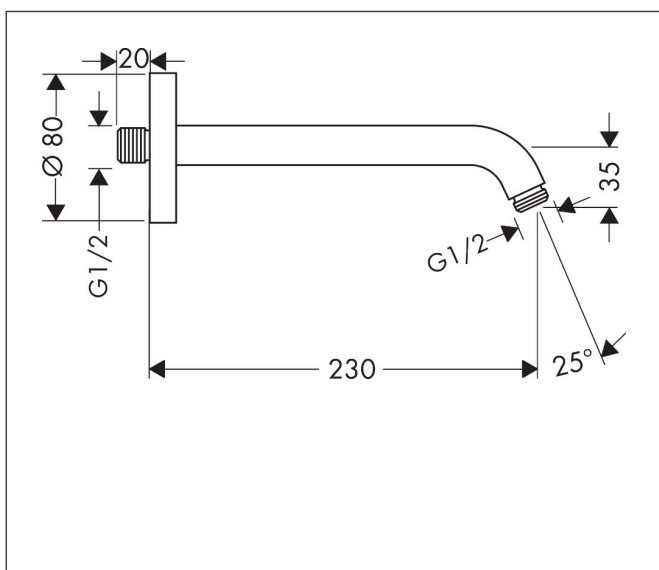

Artikelnaam	douche-arm 23 cm
Art.nr.	27412000
Oppervlakte	chrom
Netto prijs	70,88 EUR

## Kenmerken

- lengte: 230 mm
- van messing
- aansluiting: G1/2

## Maat tekeningen

Artikelnaam	douche-arm 23 cm
Art.nr.	27412000
Oppervlakte	chrom
Netto prijs	70,88 EUR

## Explosietekening voor bouwjaar: >12/20

Artikelnaam	douche-arm 23 cm
Art.nr.	27412000
Oppervlakte	chrom
Netto prijs	70,88 EUR

**Onderdelen voor bouwjaar: >12/20**

<b>Pos</b>	<b>Beschrijving</b>	<b>Art.nr.</b>	<b>Prijs</b>
1	bevestigingsmateriaal	95208000	54,08
2	bevestigingsmateriaal	40916000	4,99
3	O-ring 34x2	98383000	4,99
4	rozet Ø 80 mm	98940000	21,22
5	O-ring 16x2	98133000	3,12