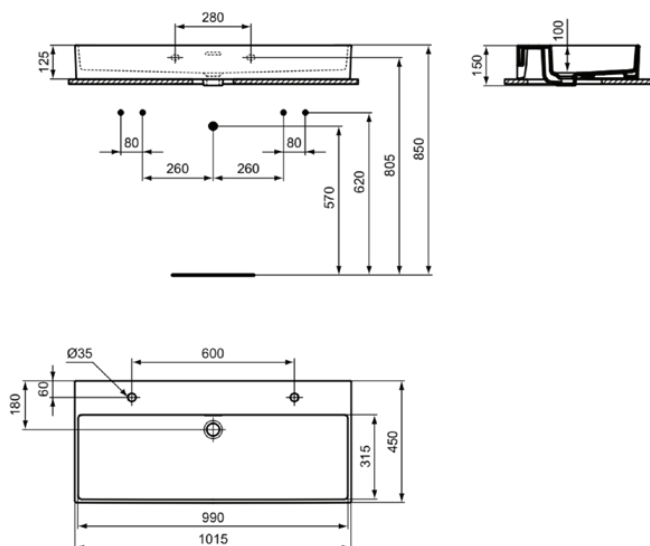

EXTRA

R055001

EXTRA | Wastafel 1015x450x150 mm in glanzend wit afwerking, 2 met kraangaten, met overloop

Afbeelding & technische tekening

Algemene informatie

Productcategorie:	Wastafels
Producttype:	Wastafel
Merk:	Ideal Standard
Collectie:	EXTRA
Ontwerper:	Palomba Serafini Associati
Colour:	01 - Glanzend Wit
Afwerking van het oppervlak:	glanzend
Hoogte (mm):	150
Breedte (mm):	1015
Lengte / sprong (mm):	450
Bevestigingswijze:	Bevestigingsbouten
Nettogewicht (kg):	23.30
EAN-code:	3391500592704

Productnormen & certificeringen

Normen:	EN 14688
Prestatieverklaring classificatie (DoP):	CL 25

Product specificaties

Kleurcode:	01
Kleuromschrijving:	glanzend wit
Hoekmodel:	Nee
Geslepen achterkant:	Nee
Geslepen onderzijde:	Nee
Model voor mindervaliden:	Nee
Met kettingoog:	Nee
Materiaal:	Keramisch
Materiaalkwaliteit:	Fine Fireclay
Aantal kraangaten per gebruiksplaats:	2
Aantal gebruiksplaatsen:	1
Overloop zichtbaar:	Ja
PVD technologie:	Nee
Ruimtebesparend model:	Nee
Afzetplateau:	Achterkant
Afwerking van het oppervlak:	glanzend
Positie kraangat:	Links / Rechts
Type overloop:	Gleuf
Met rugwand:	Nee
Met afvoerplug:	Nee
Met overloop:	Ja
Met sifon:	Nee
Bevestigingswijze:	Bevestigingsbouten
Bevestigingswijze:	Wand