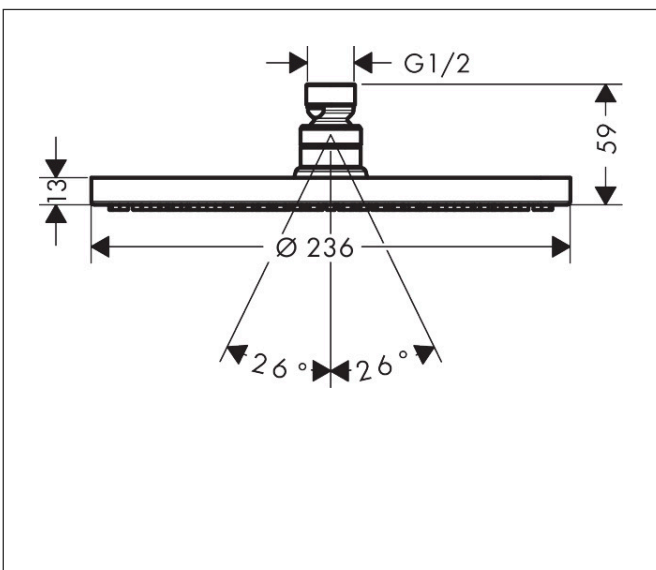

## Maat tekeningen

## Kenmerken

- diameter straalplaat 240 mm
- PowderRain
- FlexPower: straalnoppen passen zich automatisch aan de waterdruk aan door te openen en te sluiten
- QuickClean+: voorkom kalkaanslag dankzij de elasticiteit van de straalnoppen
- doorstroomhoeveelheid PowderRain-straal bij 3 bar: 7,5 l/min
- functie van: 5,7 l/min
- maximale doorstroomhoeveelheid bij 3 bar: 8 l/min
- hoek hoofdouche verstelbaar
- afdekplaat van metaal
- straalplaat voor reiniging afneembaar
- EcoSmart: Veel waterplezier met veel minder water
- EU taxonomie: max. 8l/min