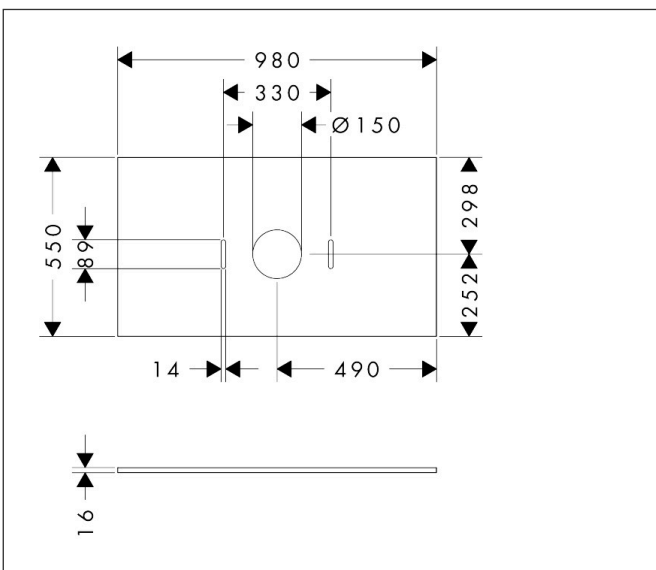

Maat tekeningen

Technologie

Certificaat