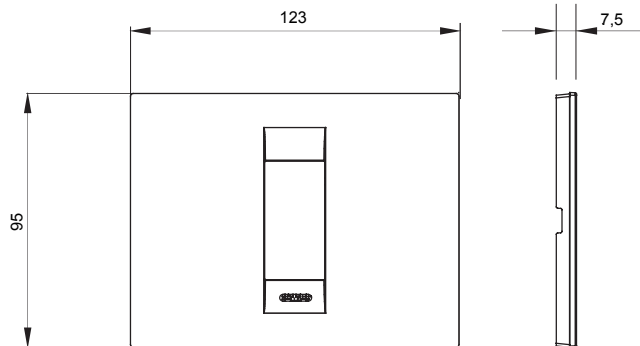

Serie van ChoruSmart huishoudelijke platen, gemaakt in een brede verscheidenheid aan vormen, kleuren, materialen en afwerkingen. Ze omvat vijf verschillende vormen (ONE, GEO, EGO, LUX, ICE en ICE Touch) voor rechthoekige dozen met een capaciteit tot 12 modules en drie verschillende vormen (ONE International, GEO International en LUX International) geschikt voor ronde/vierkante dozen, zowel enkelvoudig als gecombineerd in horizontale en verticale configuraties, met een capaciteit van 2 tot 2+2+2+2 modules. Alle platen van de ChoruSmart huishoudelijke serie gebruiken dezelfde steunen, zonder de behoefte aan aanvullende adapters. De serie omvat ook blanco platen, waterdichte IP55-platen en contourplaten.

Familie	GEO	Omschrijving	1 module
Kleur	Groenblauw	Materiaal	Technopolymeer
Afwerking	Dekkende afwerking	Voor ondersteuning codes	GW16802, GW16803, GW16803N
Gloeidraadtest	650 °C	Thermodruk met kogel	70 °C
Standaard	EN 60669-1	Electrocod	0110

### DIMENSIONAL