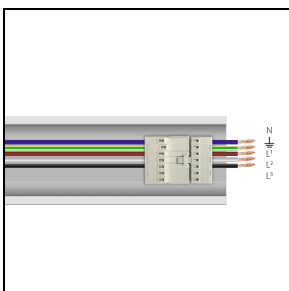

310557

RAIL-M TRY 5P - L 4305 mm (inclusief 6 beugels)

☐ WH-RAL9003 / Wit RAL9003

Om een constante actualisering van haar producten te bevorderen, behoudt PERFORMANCE iN LIGHTING zich het recht voor om zonder voorafgaande kennisgeving, wijzigingen aan te brengen. Daarom is het altijd aan te raden om de laatste versie te lezen die op de website www.performanceinlighting.com is gepubliceerd. Geleverde lumenoutput en stroomverbruik, inclusief verliezen, zijn onderhevig aan een tolerantie van +/-7%. Tenzij anders vermeld, gelden de waarden bij een omgevingstemperatuur van 25°C. De garantievoorwaarden zijn beschikbaar op <https://www.performanceinlighting.com/qr/company/led-warranty>