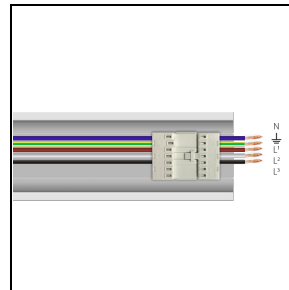

310556

RAIL-M TRY 5P - L 2870 mm (inclusief 4 beugels)

☐ WH-RAL9003 / Wit RAL9003