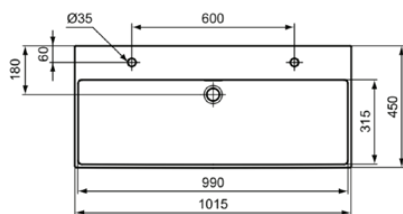

EXTRA

R0550MA

EXTRA | Wastafel 1015x450x150 mm in wit afwerking, 2 met kraangaten, met overloop | IdealPlus

Afbeelding & technische tekening

Algemene informatie

Productcategorie:	Wastafels
Producttype:	Wastafel
Merk:	Ideal Standard
Collectie:	EXTRA
Ontwerper:	Palomba Serafini Associati
Colour:	MA - Wit
Afwerking van het oppervlak:	glanzend
Hoogte (mm):	150
Breedte (mm):	1015
Lengte / sprong (mm):	450
Bevestigingswijze:	Bevestigingsbouten
Nettogewicht (kg):	23.30
EAN-code:	3391500592711

Kenmerken

IdealPlus

Productnormen & certificeringen

Normen:	EN 14688
Prestatieverklaring classificatie (DoP):	CL 25

Product specificaties

Kleurcode:	MA
Kleuromschrijving:	wit
Hoekmodel:	Nee
IdealPlus technologie:	Ja
Geslepen achterkant:	Nee
Geslepen onderzijde:	Nee
Model voor mindervaliden:	Nee
Met kettingoog:	Nee
Materiaal:	Keramisch
Materiaalkwaliteit:	Fine Fireclay
Aantal kraangaten per gebruiksplaats:	2
Aantal gebruiksplaatsen:	1
Overloop zichtbaar:	Ja
PVD technologie:	Nee
Ruimtebesparend model:	Nee
Afzetplateau:	Achterkant
Afwerking van het oppervlak:	glanzend
Positie kraangat:	Links / Rechts
Type overloop:	Gleuf
Met rugwand:	Nee

EXTRA

R0550MA

EXTRA | Wastafel 1015x450x150 mm in wit afwerking, 2 met kraangaten, met overloop | IdealPlus

Product specificaties

Met afvoerplug:	Nee
Met overloop:	Ja
Met sifon:	Nee
Bevestigingswijze:	Bevestigingsbouten
Bevestigingswijze:	Wand