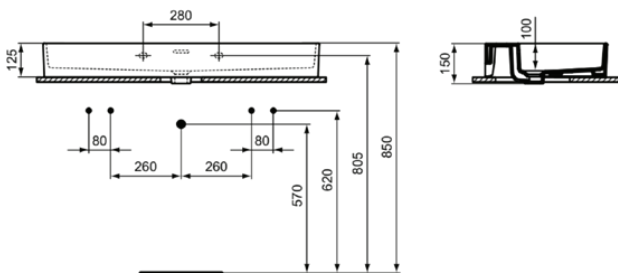

EXTRA

R0550MA

EXTRA | Wastafel 1015x450x150 mm in wit afwerking, 2 met kraangaten, met overloop | IdealPlus

Afbeelding & technische tekening

Algemene informatie

Productcategorie:	Wastafels
Producttype:	Wastafel
Merk:	Ideal Standard
Collectie:	EXTRA
Ontwerper:	Palomba Serafini Associati
Colour:	MA - Wit
Afwerking van het oppervlak:	glanzend
Hoogte (mm):	150
Breedte (mm):	1015
Lengte / sprong (mm):	450
Bevestigingswijze:	Bevestigingsbouten
Nettogewicht (kg):	23.30
EAN-code:	3391500592711

Kenmerken

IdealPlus

Productnormen & certificeringen

Normen:	EN 14688
Prestatieverklaring classificatie (DoP):	CL 25

Product specificaties

Kleurcode:	MA
Kleuromschrijving:	wit
Hoekmodel:	Nee
IdealPlus technologie:	Ja
Geslepen achterkant:	Nee
Geslepen onderzijde:	Nee
Model voor mindervaliden:	Nee
Met kettingoog:	Nee
Materiaal:	Keramisch
Materiaalkwaliteit:	Fine Fireclay
Aantal kraangaten per gebruiksplaats:	2
Aantal gebruiksplaatsen:	1
Overloop zichtbaar:	Ja
PVD technologie:	Nee
Ruimtebesparend model:	Nee
Afzetplateau:	Achterkant
Afwerking van het oppervlak:	glanzend
Positie kraangat:	Links / Rechts
Type overloop:	Gleuf
Met rugwand:	Nee

EXTRA

R0550MA

EXTRA | Wastafel 1015x450x150 mm in wit afwerking, 2 met kraangaten, met overloop | IdealPlus

Product specificaties

Met afvoerplug:	Nee
Met overloop:	Ja
Met sifon:	Nee
Bevestigingswijze:	Bevestigingsbouten
Bevestigingswijze:	Wand