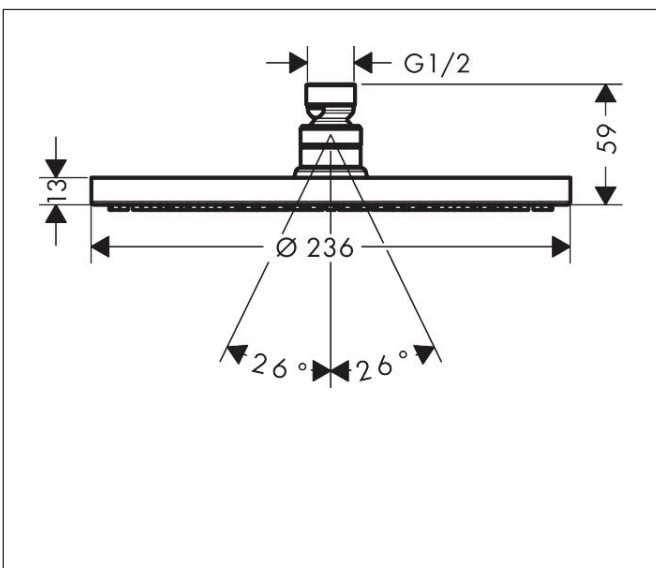

Merk	hansgrohe
Artikelnaam	Raindance S hoofddouche 240 1jet PowderRain EcoSmart
Art.nr.	27624340
Oppervlakte	Brushed Black Chrome
Netto prijs	634,48 EUR

Product foto

Maat tekeningen

Kenmerken

- diameter straalplaat 240 mm
- PowderRain
- FlexPower: straalnoppen passen zich automatisch aan de waterdruk aan door te openen en te sluiten
- QuickClean+: voorkom kalkaanslag dankzij de elasticiteit van de straalnoppen
- doorstroomhoeveelheid PowderRain-straal bij 3 bar: 7,5 l/min
- functie van: 5,7 l/min
- maximale doorstroomhoeveelheid bij 3 bar: 8 l/min
- hoek hoofddouche verstelbaar
- afdekplaat van metaal
- straalplaat voor reiniging afneembaar
- EcoSmart: Veel waterplezier met veel minder water
- EU taxonomie: max. 8l/min

Technologie

Straalsoorten

Certificaat

Merk hansgrohe
 Artikelnaam **Raindance S** hoofddouche 240 1jet PowderRain EcoSmart
 Art.nr. 27624340
 Oppervlakte Brushed Black Chrome
 Netto prijs 634,48 EUR

Stroomschema