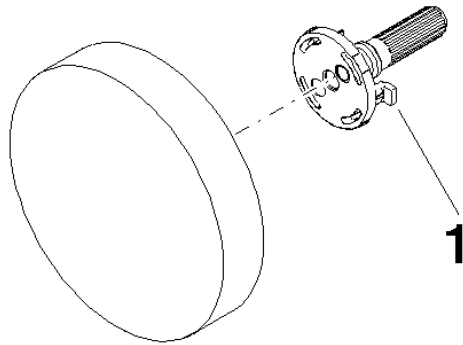

Griff Ø 93 x 52 mm - Dark Platinum gebürstet

---

90 20 97 061 00

Griff Ø 93 x 52 mm - Dark Platinum gebürstet

---

90 20 97 061 00

## Griff Ø 93 x 52 mm - Dark Platinum gebürstet

---

90 20 97 061 00

Griff Ø 93 x 52 mm - Dark Platinum gebürstet

---

90 20 97 061 00

## Griff Ø 93 x 52 mm - Dark Platinum gebürstet

---

90 20 97 061 00

### Ersatzteilstückliste

Nr.	Artikelnummer	Benennung	Verbaumenge	Lieferzeit
	09 18 20 046 90	Mitnehmer 40 x 32,9 x 47 mm -	1	2