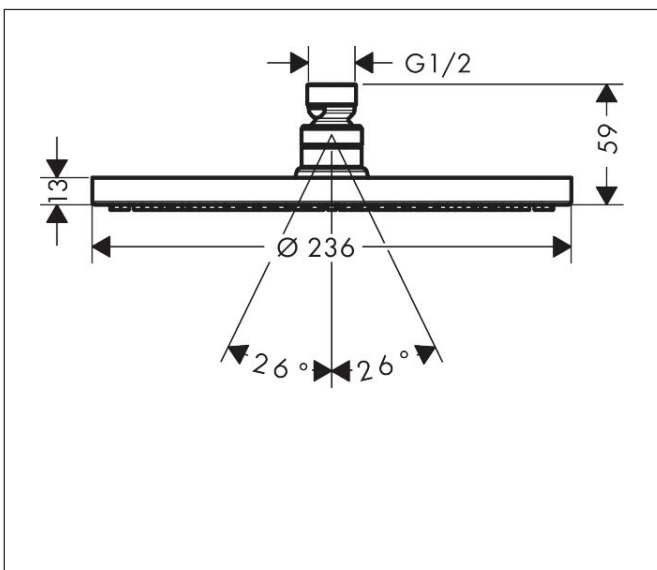

Merk	hansgrohe
Artikelnaam	Raindance S hoofdouche 240 1jet PowderRain EcoSmart
Art.nr.	27624670
Oppervlakte	Mat zwart
Netto prijs	596,70 EUR

Product foto

Maat tekeningen

Kenmerken

- diameter straalplaat 240 mm
- PowderRain
- FlexPower: straalnoppen passen zich automatisch aan de waterdruk aan door te openen en te sluiten
- QuickClean+: voorkom kalkaanslag dankzij de elasticiteit van de straalnoppen
- doorstroomhoeveelheid PowderRain-straal bij 3 bar: 7,5 l/min
- functie van: 5,7 l/min
- maximale doorstroomhoeveelheid bij 3 bar: 8 l/min
- hoek hoofdouche verstelbaar
- afdekplaat van metaal
- straalplaat voor reiniging afneembaar
- EcoSmart: Veel waterplezier met veel minder water
- EU taxonomie: max. 8l/min

Technologie

Straalsoorten

Certificaat

Merk hansgrohe
 Artikelnaam **Raindance S** hoofddouche 240 1jet PowderRain EcoSmart
 Art.nr. 27624670
 Oppervlakte Mat zwart
 Netto prijs 596,70 EUR

Stroomschema