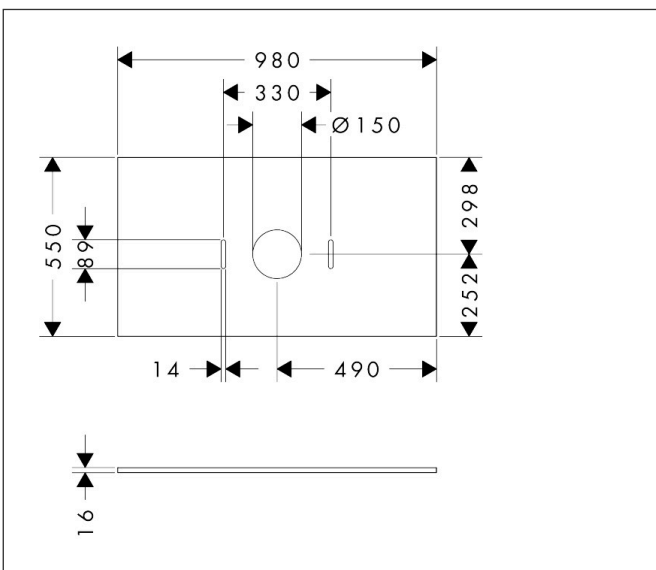

Merk	hansgrohe
Artikelnaam	Xilesa E console 980/550 met uitsparing in het midden voor waskom zonder kraangat
Art.nr.	54276760
Oppervlakte	Slate Matt Grey
Netto prijs	213,84 EUR

Product foto

Kenmerken

- materiaal: 3-laags spaanplaat met hoge dichtheid
- oppervlaktmateriaal: laminaat (HPL)
- MoistureProof: duurzaam materiaal dat lang mooi blijft
- aantal wastafeluitsparingen: 1
- wastafeluitsparing: gecentreerd
- wandmontage
- met bevestigingsmateriaal
- met uitsparing voor waskom zonder kraangat
- waskom en badkamermeubel moeten apart besteld worden
- console kan alleen samen met badmeubel voor console worden gemonteerd
- in combinatie met een hansgrohe kraan en Xuniva is het verlengde afvoergarnituur vereist (#56840000)

Maat tekeningen

Technologie

Certificaat

Merk	hansgrohe
Artikelnaam	Xilesa E console 980/550 met uitsparing in het midden voor waskom zonder kraangat
Art.nr.	54276760
Oppervlakte	Slate Matt Grey
Netto prijs	213,84 EUR

Benodigde onderdelen (naar keuze)

Product foto	Artikelnaam	Art.nr.	Prijs
	hansgrohe Xilesa E badmeubel 980/550 met 1 lade voor consoles voor waskom/geslepen wastafel Slate Matt Grey	54266760	629,64
	hansgrohe Xilesa E badmeubel 980/550 met 2 lades voor consoles voor waskom/geslepen wastafel Slate Matt Grey	54301760	861,84
	hansgrohe Xilesa E badmeubel 980/550 met 2 lades PushOpen voor consoles voor waskom/geslepen wastafel Slate Matt Grey	54302760	976,32