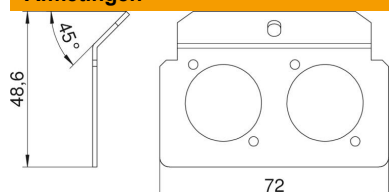

## Draagplaat 2 x type K voor montage drager

Artikelnummer: 7407804

Draagplaat voor de bevestiging van twee audio- of video-outlets van het type: XLR SPEAK-ON type D.

A2 Roestvrij staal 1.4301

### Stamgegevens

Artikelnummer	7407804
Type	MTM 2K
Omschrijving 1	Dragerplaat
Omschrijving 2	met 2 x gatenpatroon type K
Fabrikant	OBO
Materiaal	Roestvast staal 1.4301
Kleinste verkoop-eenheid	1
Eenheid van hoeveelheid	Stuk
Gewicht	3,76 kg
Eenheid gewicht	kg/100 st.
CO2-voetafdruk (GWP) van wieg tot poort	0,3844 kg CO2e / 1 Stuk

### Afmetingen

Lengte	72 mm
--------	-------