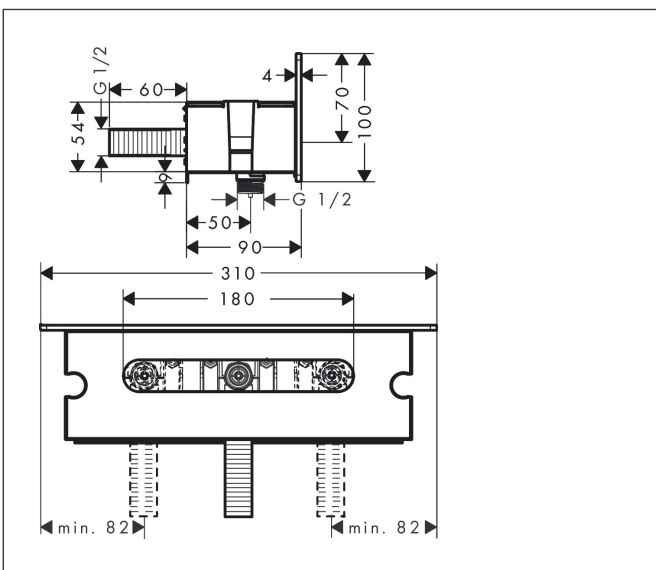

Merk	hansgrohe
Artikelnaam	<b>FixFit</b> muuraansluitbocht 300 met wandhouder en slangaansluiting
Art.nr.	26456400
Oppervlakte	wit/chroom
Netto prijs	212,21 EUR

## Kenmerken

- voor doucheslangen met een conische moer
- 300 mm planchet
- geïntegreerde houder aan beide zijden
- metalen bevestigingshoek
- terugslagklep
- aansluiting: G $\frac{1}{2}$
- flexibele plaatsing, aanpasbaar met 77,5 mm naar links of rechts.
- veiligheidsglas in wit en chroom

## Maat tekeningen

Merk	hansgrohe
Artikelnaam	<b>FixFit</b> muuraansluitbocht 300 met wandhouder en slangaansluiting
Art.nr.	26456400
Oppervlakte	wit/chroom
Netto prijs	212,21 EUR

## Explosietekening voor bouwjaar: >04/16

Merk hansgrohe  
 Artikelnaam **FixFit** muuraansluitbocht 300 met wandhouder en slangaansluiting  
 Art.nr. 26456400  
 Oppervlakte wit/chroom  
 Netto prijs 212,21 EUR