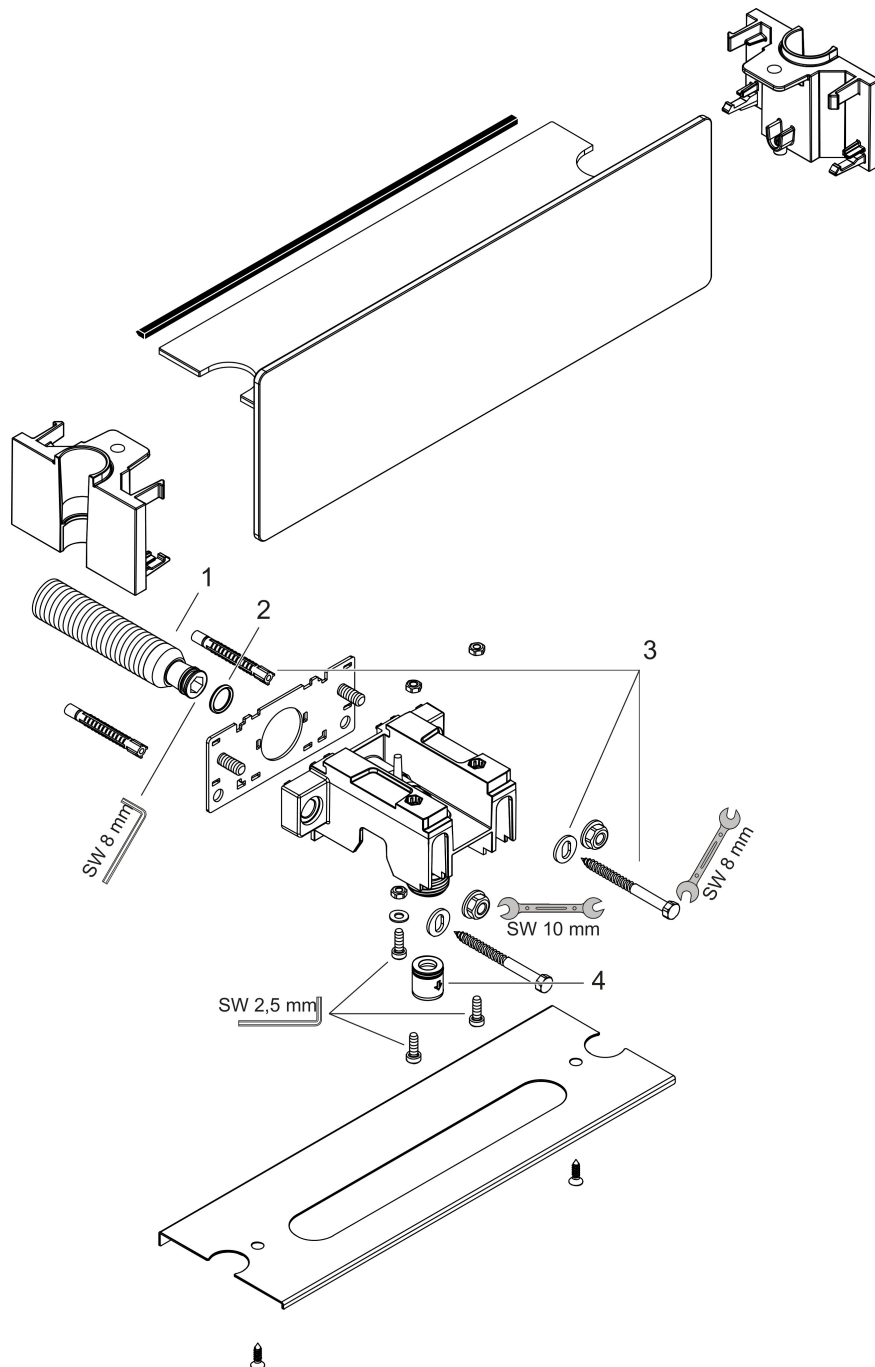

## Kenmerken

- voor doucheslangen met een conische moer
- 300 mm planchet
- geïntegreerde houder aan beide zijden
- metalen bevestigingshoek
- terugslagklep
- aansluiting: G $\frac{1}{2}$
- flexibele plaatsing, aanpasbaar met 77,5 mm naar links of rechts.
- veiligheidsglas in wit en chroom

## Maat tekeningen

Merk	hansgrohe
Artikelnaam	<b>FixFit</b> muuraansluitbocht 300 met wandhouder en slangaansluiting
Art.nr.	26456400
Oppervlakte	wit/chroom
Netto prijs	212,21 EUR

## Explosietekening voor bouwjaar: >04/16

Merk hansgrohe  
 Artikelnaam **FixFit** muuraansluitbocht 300 met wandhouder en slangaansluiting  
 Art.nr. 26456400  
 Oppervlakte wit/chroom  
 Netto prijs 212,21 EUR

## Onderdelen voor bouwjaar: >04/16

Pos	Beschrijving	Art.nr.	Prijs
1	aansluiting G½	98933000	54,08
2	O-ring 11x2	98127000	3,12
3	bevestigingsmateriaal	98716000	13,21
4	terugslagklepset DW 15	94074000	13,21