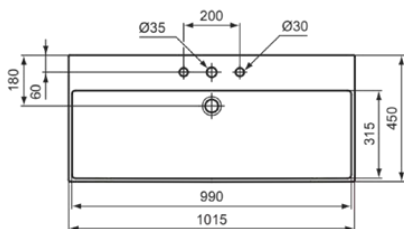

### Algemene informatie

Productcategorie:	Wastafels
Producttype:	Wastafel
Merk:	Ideal Standard
Collectie:	EXTRA
Ontwerper:	Palomba Serafini Associati
Colour:	MA - Wit
Afwerking van het oppervlak:	glanzend
Hoogte (mm):	150
Breedte (mm):	1015
Lengte / sprong (mm):	450
Bevestigingswijze:	Bevestigingsbouten
Nettogewicht (kg):	23.30
EAN-code:	3391500592735