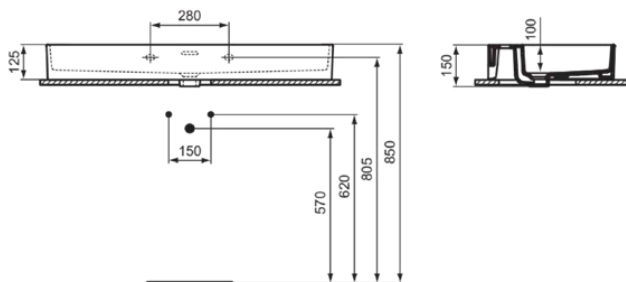

### Algemene informatie

Productcategorie:	Wastafels
Producttype:	Wastafel
Merk:	Ideal Standard
Collectie:	EXTRA
Ontwerper:	Palomba Serafini Associati
Colour:	MA - Wit
Afwerking van het oppervlak:	glanzend
Hoogte (mm):	150
Breedte (mm):	1015
Lengte / sprong (mm):	450
Bevestigingswijze:	Bevestigingsbouten
Nettogewicht (kg):	23.30
EAN-code:	3391500592735