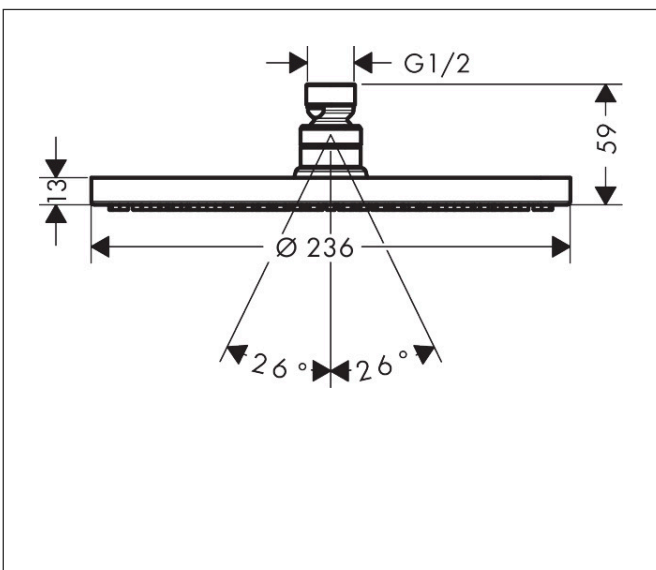

| | |
|-------------|---|
| Merk | hansgrohe |
| Artikelnaam | Raindance S hoofddouche 240 1jet PowderRain EcoSmart |
| Art.nr. | 27624700 |
| Oppervlakte | Mat wit |
| Netto prijs | 596,70 EUR |

Product foto

Maat tekeningen

Kenmerken

- diameter straalplaat 240 mm
- PowderRain
- FlexPower: straalnoppen passen zich automatisch aan de waterdruk aan door te openen en te sluiten
- QuickClean+: voorkom kalkaanslag dankzij de elasticiteit van de straalnoppen
- doorstroomhoeveelheid PowderRain-straal bij 3 bar: 7,5 l/min
- functie van: 5,7 l/min
- maximale doorstroomhoeveelheid bij 3 bar: 8 l/min
- hoek hoofddouche verstelbaar
- afdekplaat van metaal
- straalplaat voor reiniging afneembaar
- EcoSmart: Veel waterplezier met veel minder water
- EU taxonomie: max. 8l/min

Technologie

Straalsoorten

Certificaat

Merk hansgrohe
 Artikelnaam **Raindance S** hoofddouche 240 1jet PowderRain EcoSmart
 Art.nr. 27624700
 Oppervlakte Mat wit
 Netto prijs 596,70 EUR

Stroomschema