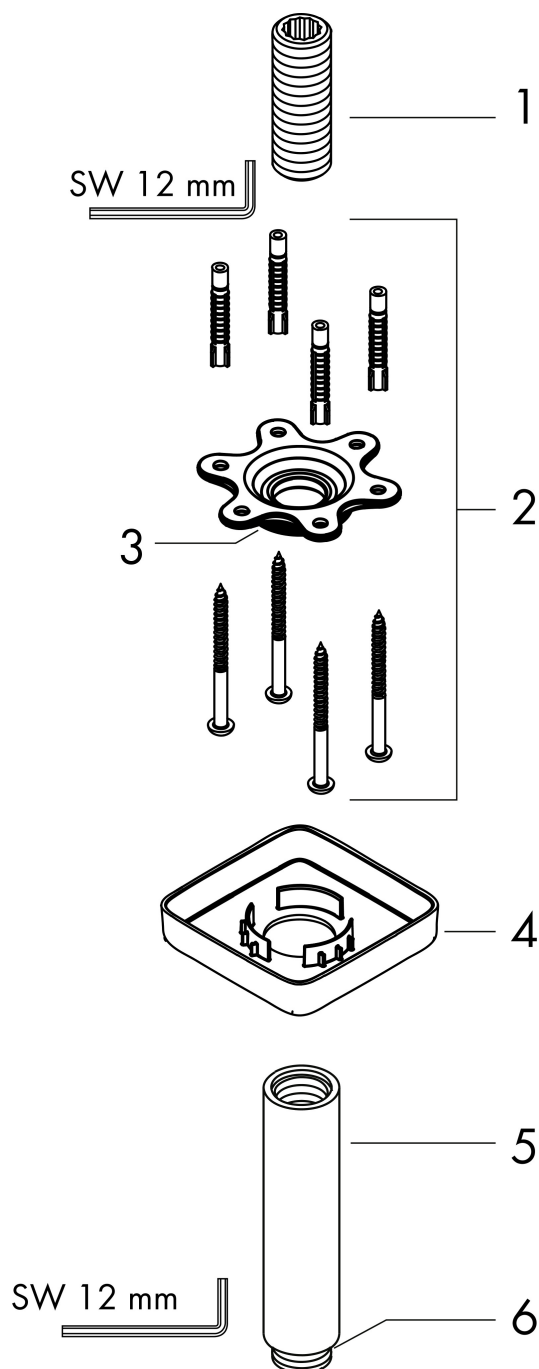

Artikelnaam	plafondbevestiging E 100 mm
Art.nr.	27467000
Oppervlakte	chrom
Netto prijs	72,32 EUR

Product foto

Kenmerken

- lengte: 100 mm
- schachtdiameter: 27 mm
- gebruiksdoel: geschikt als bevestiging en als verlenging van bevestiging
- van messing
- aansluiting: G $\frac{1}{2}$

Maat tekeningen

Artikelnaam	plafondbevestiging E 100 mm
Art.nr.	27467000
Oppervlakte	chrom
Netto prijs	72,32 EUR

Explosietekening voor bouwjaar: >12/20

Artikelnaam	plafondbevestiging E 100 mm
Art.nr.	27467000
Oppervlakte	chrom
Netto prijs	72,32 EUR

Onderdelen voor bouwjaar: >12/20

Pos	Beschrijving	Art.nr.	Prijs
1	aansluiting	95188000	26,73
2	bevestigingsmateriaal	95208000	54,08
3	O-ring 34x2	98383000	4,99
4	rozet	95514000	21,22
5	douche-arm	27479000	68,25
6	O-ring 16x2	98133000	3,12