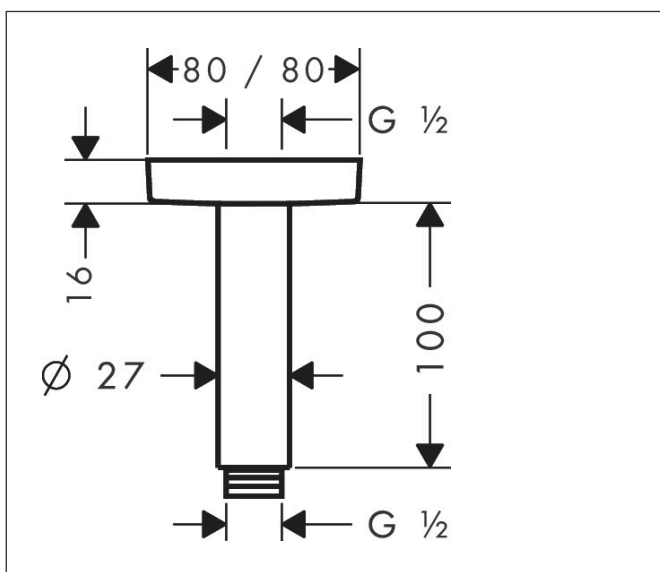

Artikelnaam	plafondbevestiging E 100 mm
Art.nr.	27467000
Oppervlakte	chrom
Netto prijs	72,32 EUR

Product foto

Kenmerken

- lengte: 100 mm
- schachtdiameter: 27 mm
- gebruiksdoel: geschikt als bevestiging en als verlenging van bevestiging
- van messing
- aansluiting: G $\frac{1}{2}$

Maat tekeningen

Artikelnaam	plafondbevestiging E 100 mm
Art.nr.	27467000
Oppervlakte	chrom
Netto prijs	72,32 EUR

Explosietekening voor bouwjaar: >12/20

Artikelnaam	plafondbevestiging E 100 mm
Art.nr.	27467000
Oppervlakte	chrom
Netto prijs	72,32 EUR

Onderdelen voor bouwjaar: >12/20

Pos	Beschrijving	Art.nr.	Prijs
1	aansluiting	95188000	26,73
2	bevestigingsmateriaal	95208000	54,08
3	O-ring 34x2	98383000	4,99
4	rozet	95514000	21,22
5	douche-arm	27479000	68,25
6	O-ring 16x2	98133000	3,12